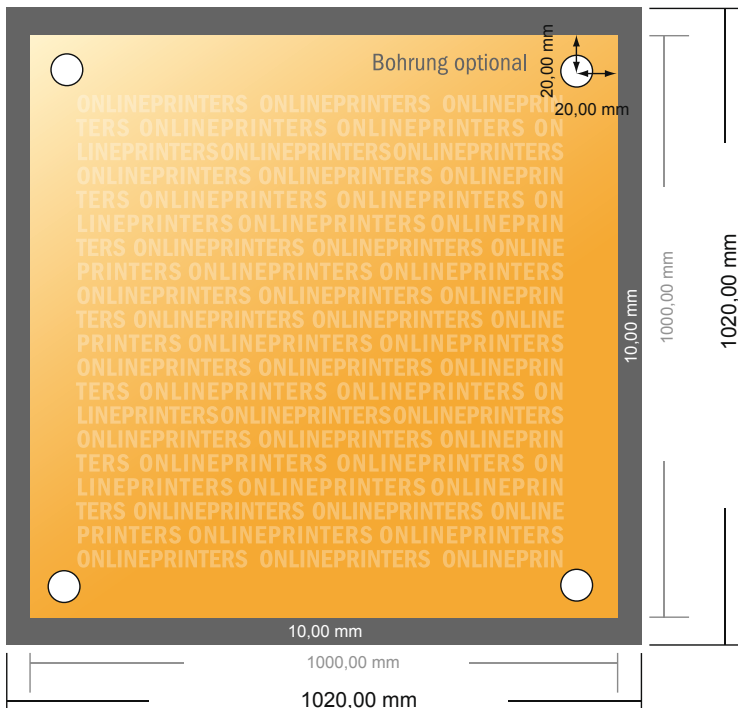

Aluminiumverbundplatten

100,0 x 100,0 cm

- **Datenformat**
(inkl. 10,00 mm Beschnitt):
102,00 x 102,00 cm
- **Endformat:**
100,00 x 100,00 cm
- **Sicherheitsabstand**
4 mm: Abstand der Texte/
Informationen zum Rand des
Endformats, dies verhindert
unerwünschten Anschnitt.

Bitte beachten Sie:

- Beschnittzugabe und Sicherheitsabstand wie angegeben anlegen.
- Hintergrundfarben, Bilder oder Grafiken bis an den Rand des Datenformates anlegen.
- Bei der Produktion können durch das Schneiden, Stanzen und Falzen Toleranzen auftreten.
- Diese Skizze ist nicht maßstabsgetreu.
- Druckdatenhinweise finden Sie unter dem Menüpunkt "Druckdaten" auf www.diedruckerei.de