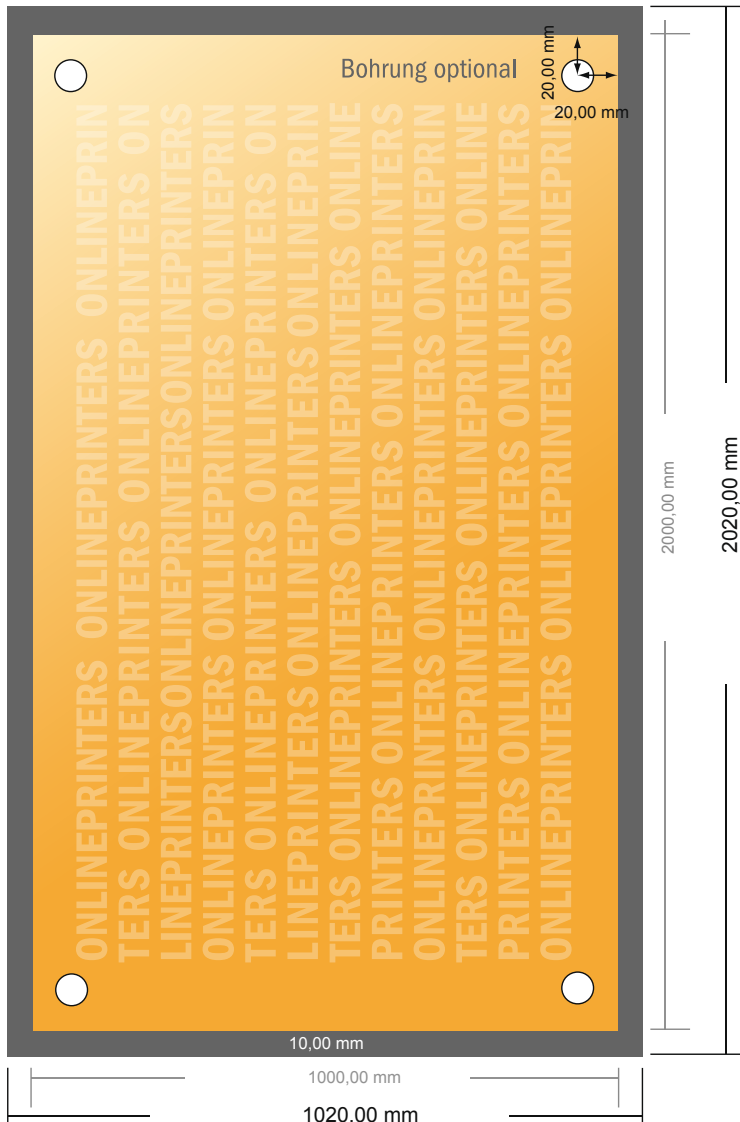

# Placas compuestas de aluminio

200 x 100 cm

- Formato de datos (incl. 10,00 mm sangrado): 202,00 x 102,00 cm
- Formato final: 200,00 x 100,00 cm
- **Distancia de seguridad**  
4 mm: distancia de los textos/información hasta el borde del formato final. Esto evita el corte indeseado.

## Por favor, ten en cuenta que:

- Has de aplicar el margen suplementario y la distancia de seguridad según lo indicado.
- Los colores del fondo, las imágenes o las gráficas se han de aplicar hasta el borde del formato de datos.
- Durante la producción se pueden producir tolerancias por el corte, el troquelado y el plegado.
- Este boceto no es a escala.
- Encontrarás las indicaciones sobre los datos de impresión en la pestaña "Datos de impresión" en [www.onlineprinters.es](http://www.onlineprinters.es)