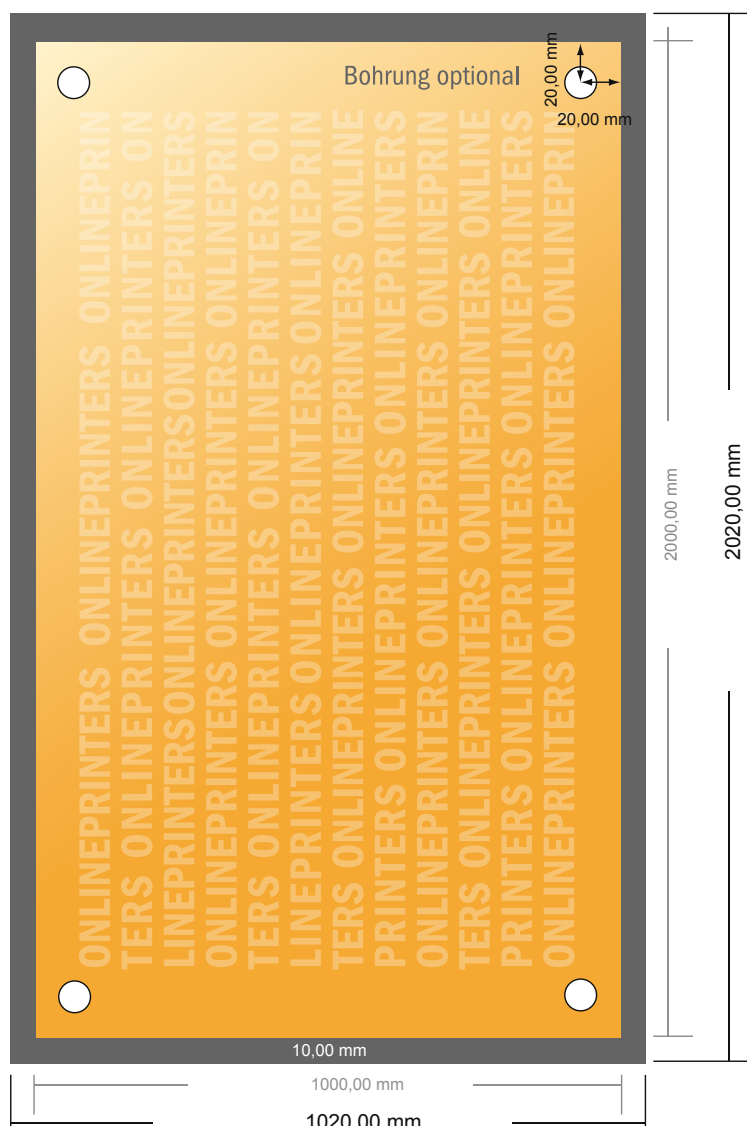

Aluminiumverbundplatten

200,0 x 100,0 cm

- **Datenformat**
(inkl. 10,00 mm Beschnitt):
202,00 x 102,00 cm
- **Endformat:**
200,00 x 100,00 cm
- **Sicherheitsabstand**
4 mm: Abstand der Texte/
Informationen zum Rand des
Endformats, dies verhindert
unerwünschten Anschnitt.

Bitte beachten Sie:

- Beschnittzugabe und Sicherheitsabstand wie angegeben anlegen.
- Hintergrundfarben, Bilder oder Grafiken bis an den Rand des Datenformates anlegen.
- Bei der Produktion können durch das Schneiden, Stanzen und Falzen Toleranzen auftreten.
- Diese Skizze ist nicht maßstabsgetreu.
- Druckdatenhinweise finden Sie unter dem Menüpunkt "Druckdaten" auf www.diedruckerei.de