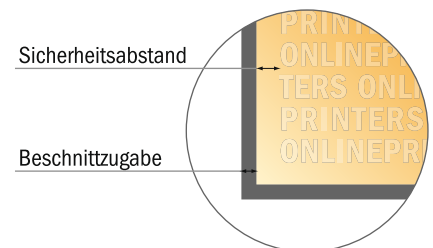

Platten aus Acrylglas

50,0 x 50,0 cm

- Datenformat
(inkl. 10,00 mm Beschnitt):
52,00 x 52,00 cm
- Endformat:
50,00 x 50,00 cm
- Sicherheitsabstand
4 mm: Abstand der Texte/
Informationen zum Rand des
Endformats, dies verhindert
unerwünschten Anschnitt.

Bitte beachten Sie:

- Beschnittzugabe und Sicherheitsabstand wie angegeben anlegen.
- Hintergrundfarben, Bilder oder Grafiken bis an den Rand des Datenformates anlegen.
- Bei der Produktion können durch das Schneiden, Stanzen und Falzen Toleranzen auftreten.
- Diese Skizze ist nicht maßstabsgetreu.
- Druckdatenhinweise finden Sie unter dem Menüpunkt "Druckdaten" auf www.diedruckerei.de