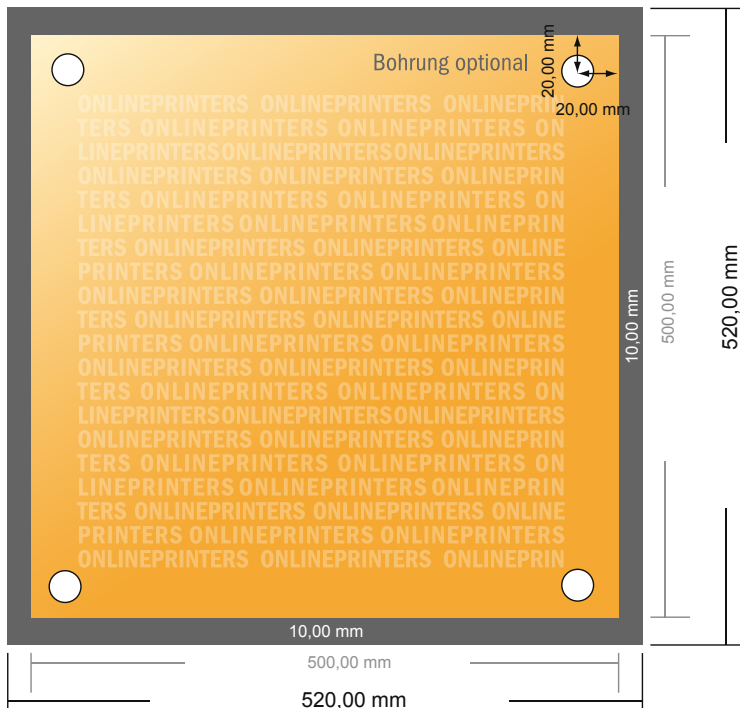

Platten aus Acrylglas

50,0 x 50,0 cm

- Datenformat
(inkl. 10,00 mm Beschnitt):
52,00 x 52,00 cm
- Endformat:
50,00 x 50,00 cm
- Sicherheitsabstand
4 mm: Abstand der Texte/
Informationen zum Rand des
Endformats, dies verhindert
unerwünschten Anschnitt.

Bitte beachten Sie:

- Beschnittzugabe und Sicherheitsabstand wie angegeben anlegen.
- Hintergrundfarben, Bilder oder Grafiken bis an den Rand des Datenformates anlegen.
- Bei der Produktion können durch das Schneiden, Stanzen und Falzen Toleranzen auftreten.
- Diese Skizze ist nicht maßstabsgetreu.
- Druckdatenhinweise finden Sie unter dem Menüpunkt "Druckdaten" auf www.diedruckerei.de