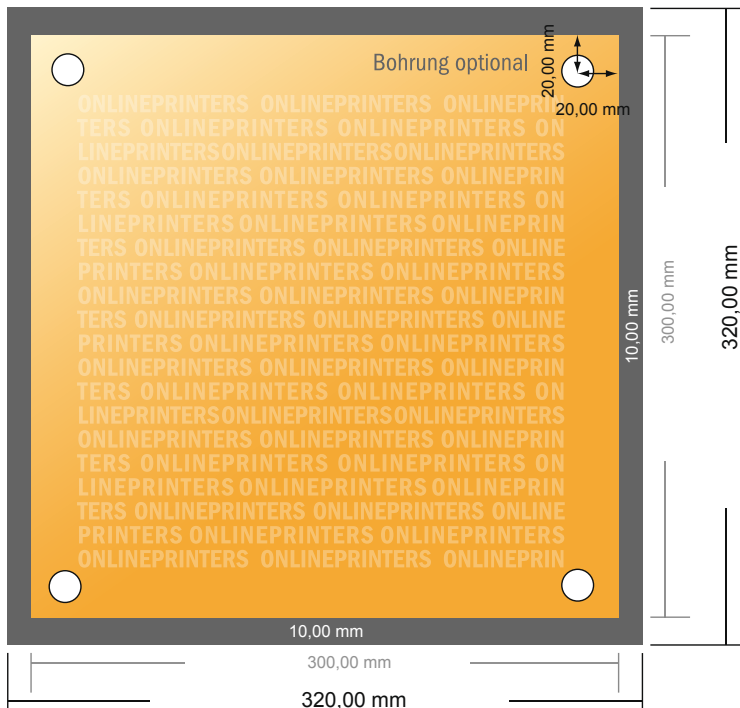

## Platten aus Acrylglas

30,0 x 30,0 cm

- Datenformat  
(inkl. 10,00 mm Beschnitt):  
32,00 x 32,00 cm
- Endformat:  
30,00 x 30,00 cm
- Sicherheitsabstand  
4 mm: Abstand der Texte/  
Informationen zum Rand des  
Endformats, dies verhindert  
unerwünschten Anschnitt.

### Bitte beachten Sie:

- Beschnittzugabe und Sicherheitsabstand wie angegeben anlegen.
- Hintergrundfarben, Bilder oder Grafiken bis an den Rand des Datenformates anlegen.
- Bei der Produktion können durch das Schneiden, Stanzen und Falzen Toleranzen auftreten.
- Diese Skizze ist nicht maßstabsgetreu.
- Druckdatenhinweise finden Sie unter dem Menüpunkt "Druckdaten" auf [www.diedruckerei.de](http://www.diedruckerei.de)