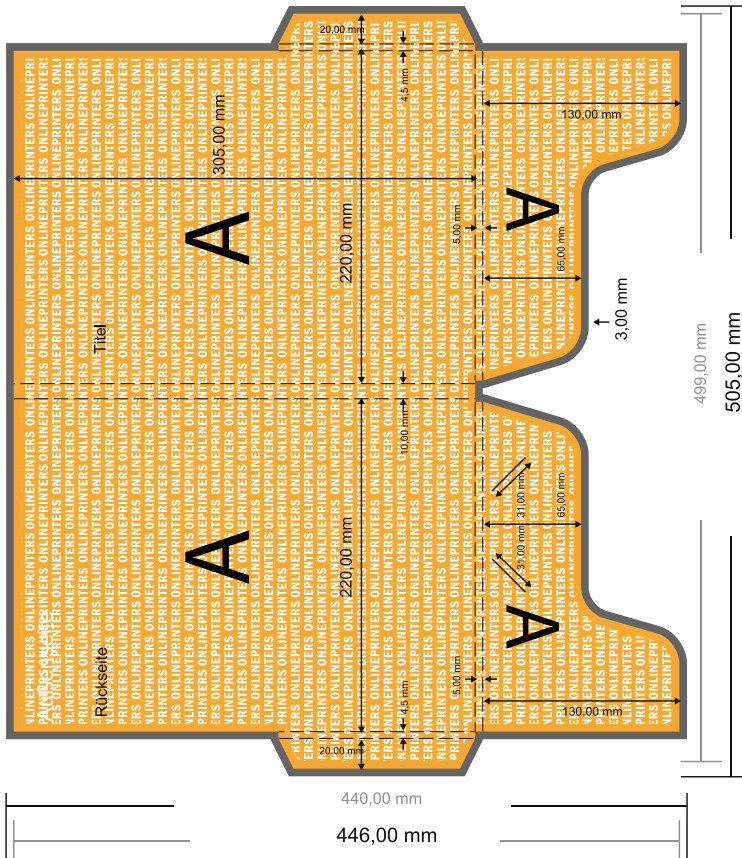

Mappen mit geklebten Laschen rechts und links

DIN-A4

Formatansicht um 90 Grad gedreht.

ACHTUNG

Bitte entfernen Sie die Stanzkontur aus der Downloadvorlage, bevor Sie ihre Druckdaten generieren.
 Bitte verdeutlichen Sie uns den Stand der Stanzkontur anhand einer zweiten Datei (Ansichtsdatei).

- Datenformat (inkl. 3,00 mm Beschnitt): 50,50 x 44,60 cm
- Endformat: 22,00 x 30,50 cm
- Endformat (offen): 49,90 x 44,00 cm
- Füllhöhe: 5,00 mm
- Die Maße der Vorder- und Rückseite sind identisch.
- Sicherheitsabstand 4 mm: Abstand der Texte/ Informationen zum Rand des Endformats, dies verhindert unerwünschten Anschnitt.

Bitte beachten Sie:

- Beschnittzugabe und Sicherheitsabstand wie angegeben anlegen.
- Hintergrundfarben, Bilder oder Grafiken bis an den Rand des Datenformates anlegen.
- Bei der Produktion können durch das Schneiden, Stanzen und Falzen Toleranzen auftreten.
- Diese Skizze ist nicht maßstabsgetreu.
- Druckdatenhinweise finden Sie unter dem Menüpunkt "Druckdaten" auf www.diedruckerei.de