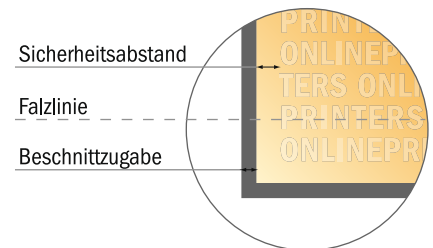

Falzflyer Hochformat

DIN-A6 • 2-Bruch Kreuzfalz • 8 Seiten

- **Datenformat**
(inkl. 2,00 mm Beschnitt):
21,40 x 30,10 cm
- **Endformat (offen):**
21,00 x 29,70 cm
- **Endformat (geschlossen):**
10,50 x 14,80 cm
- **Sicherheitsabstand**
4 mm: Abstand der Texte/
Informationen zum Rand des
Endformats, dies verhindert
unerwünschten Anschnitt.

Bitte beachten Sie:

- Beschnittzugabe und Sicherheitsabstand wie angegeben anlegen.
- Hintergrundfarben, Bilder oder Grafiken bis an den Rand des Datenformates anlegen.
- Bei der Produktion können durch das Schneiden, Stanzen und Falzen Toleranzen auftreten.
- Diese Skizze ist nicht maßstabsgetreu.
- Druckdatenhinweise finden Sie unter dem Menüpunkt "Druckdaten" auf www.diedruckerei.de