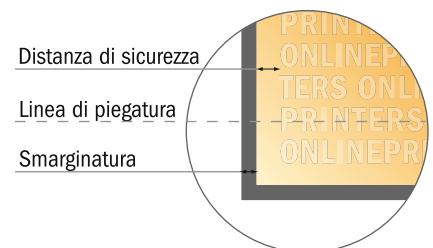

Pieghevoli verticale

DIN-A4 • 2 pieghe a croce • 8 Pagine

- Formato dei dati (incl. 2,00 mm refilo): 42,40 x 59,80 cm
- Formato finale (aperto): 42,00 x 59,40 cm
- Formato finale (chiuso): 21,00 x 29,70 cm
- **Distanza di sicurezza**
4 mm: distanza dei testi/delle informazioni dal bordo del formato finale per evitare un punto di taglio indesiderato.

Attenersi alle seguenti indicazioni:

- Creare i documenti con la smarginatura e la distanza di sicurezza indicate.
- Impostare i colori di sfondo, le immagini o i grafici fino al bordo del formato dei dati.
- In fase di produzione il taglio, la fustellatura e la piegatura possono dar luogo a tolleranze.
- Questo schizzo non è conforme alla scala.
- Per indicazioni sui dati per la stampa, consultare la voce di menu "Dati per la stampa" su www.onlineprinters.it