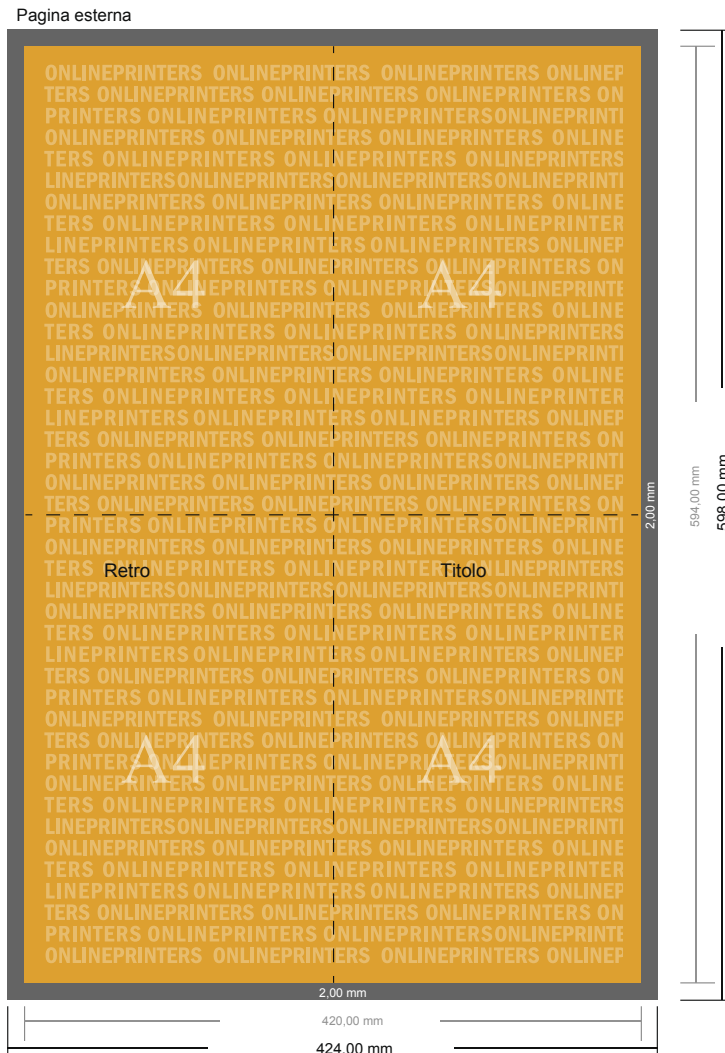

Pieghevoli verticale

DIN-A4 • 2 pieghe a croce • 8 Pagine

- Formato dei dati (incl. 2,00 mm refilo): 42,40 x 59,80 cm
- Formato finale (aperto): 42,00 x 59,40 cm
- Formato finale (chiuso): 21,00 x 29,70 cm
- **Distanza di sicurezza**
4 mm: distanza dei testi/delle informazioni dal bordo del formato finale per evitare un punto di taglio indesiderato.

Attenersi alle seguenti indicazioni:

- Creare i documenti con la smarginatura e la distanza di sicurezza indicate.
- Impostare i colori di sfondo, le immagini o i grafici fino al bordo del formato dei dati.
- In fase di produzione il taglio, la fustellatura e la piegatura possono dar luogo a tolleranze.
- Questo schizzo non è conforme alla scala.
- Per indicazioni sui dati per la stampa, consultare la voce di menu "Dati per la stampa" su www.onlineprinters.it