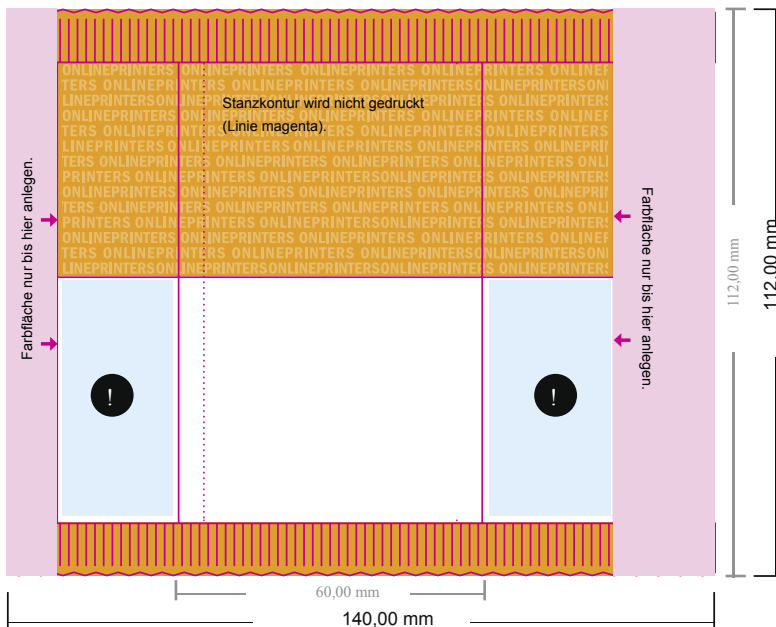

## Fruchtgummis

20 g pro Tütchen

 Bereich für Inhaltsangaben.  
Bitte hier keine wichtigen Informationen platzieren.

- Datenformat:  
14,00 x 11,20 cm
- Endformat (offen):  
14,00 x 11,20 cm
- Endformat (geschlossen):  
6,00 x 11,20 cm
- Sicherheitsabstand  
4 mm: Abstand der Texte/  
Informationen zum Rand des  
Endformats, dies verhindert  
unerwünschten Anschnitt.

### Bitte beachten Sie:

- Beschnittzugabe und Sicherheitsabstand wie angegeben anlegen.
- Hintergrundfarben, Bilder oder Grafiken bis an den Rand des Datenformates anlegen.
- Bei der Produktion können durch das Schneiden, Stanzen und Falzen Toleranzen auftreten.
- Diese Skizze ist nicht maßstabsgetreu.
- Druckdatenhinweise finden Sie unter dem Menüpunkt "Druckdaten" auf [www.diedruckerei.de](http://www.diedruckerei.de)