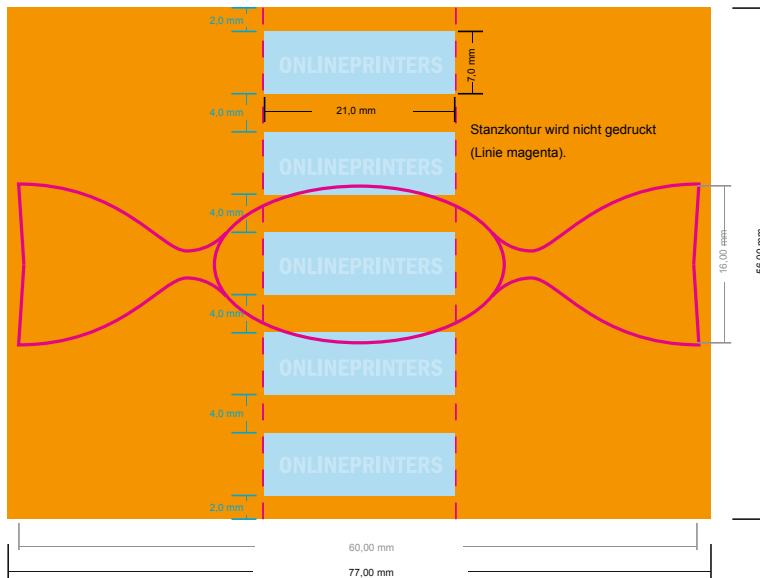

# Fruchtbonbons

6,0 x 1,6 cm

- **Datenformat:**  
7,70 x 5,60 cm
- **Endformat:**  
6,00 x 1,60 cm
- **Sicherheitsabstand**  
4 mm: Abstand der Texte/  
Informationen zum Rand des  
Endformats, dies verhindert  
unerwünschten Anschnitt.

## Bitte beachten Sie:

- Beschnittzugabe und Sicherheitsabstand wie angegeben anlegen.
- Hintergrundfarben, Bilder oder Grafiken bis an den Rand des Datenformates anlegen.
- Bei der Produktion können durch das Schneiden, Stanzen und Falzen Toleranzen auftreten.
- Diese Skizze ist nicht maßstabsgetreu.
- Druckdatenhinweise finden Sie unter dem Menüpunkt "Druckdaten" auf [www.diedruckerei.de](http://www.diedruckerei.de)