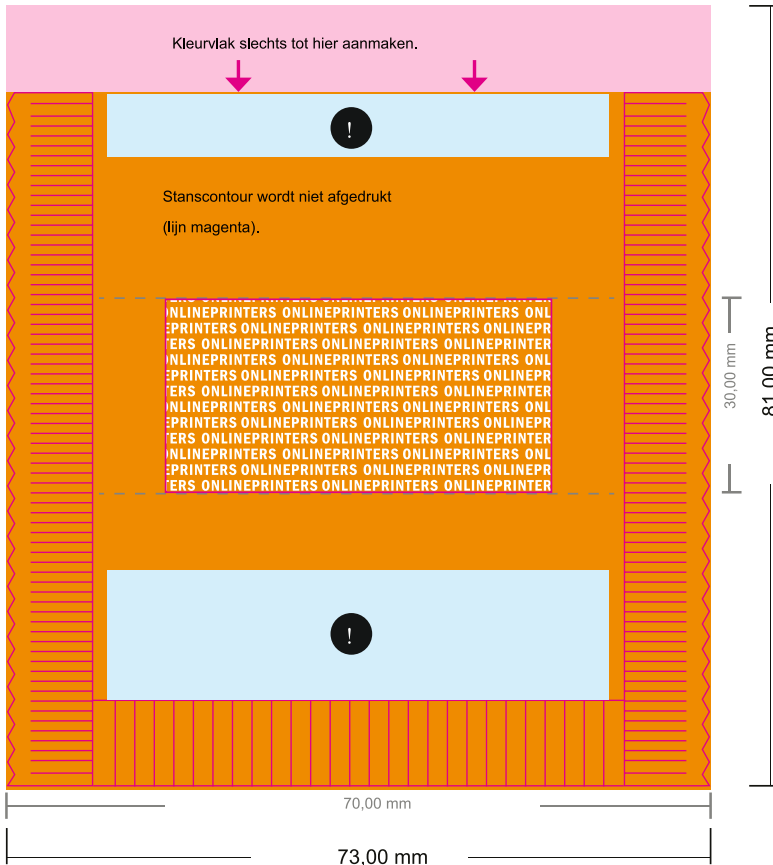

Chocoladetabletjes

7,0 x 3,0 cm

Gedeelte voor inhoudsinformatie.
Hier geen belangrijke informatie plaatsen.

- Gegevensformaat: 7,30 x 8,10 cm
- Eindformaat (open): 7,30 x 8,10 cm
- Eindformaat (gesloten): 7,00 x 3,00 cm
- **Veiligheidsmarge**
4 mm: afstand van de tekst/informatie tot aan de rand van het eindformaat: dit voorkomt dat bij het schoonsnijden teveel wordt uitgesneden.

Let op:

- Houd de snijmarge/afloop en de veiligheidsmarge zoals aangegeven aan.
- Geef achtergrondkleuren, afbeeldingen of grafisch materiaal tot aan de rand van het gegevensformaat vorm.
- Tijdens de productie kunnen door het snijden, stansen en vouwen toleranties optreden.
- Deze werktekening is niet op ware grootte.
- Informatie over het gegevensformaat/aanleverformaat vindt u onder het menupunt "Drukgegevens" op www.onlineprinters.nl