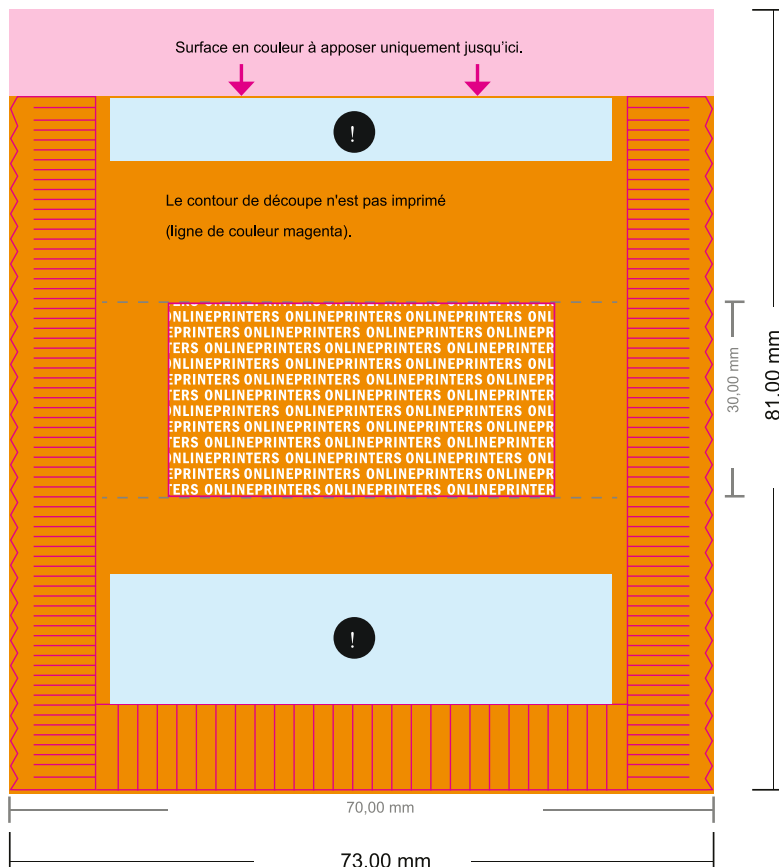

Mini tablettes de chocolat

7,0 x 3,0 cm

! Espace réservé aux indications sur le contenu. Veuillez ne pas placer ici d'informations importantes.

- Format de données : 7,30 x 8,10 cm
- Format final (ouvert) : 7,30 x 8,10 cm
- Format final (fermé) : 7,00 x 3,00 cm
- **Distance de sécurité**
4 mm: distance entre le texte/les informations et le bord du format final. Ceci empêche d'entamer le motif.

Remarque :

- Prévoir une marge de sécurité comme indiqué.
- Placer les couleurs de fond, images ou graphiques jusqu'au bord du format de données.
- Lors de la production, il peut y avoir des tolérances suite à la découpe ou au pli.
- Cette ébauche n'est pas à l'échelle.
- Vous trouverez des indications sur les données d'impression sous la catégorie "Données d'impression" sur www.onlineprinters.fr