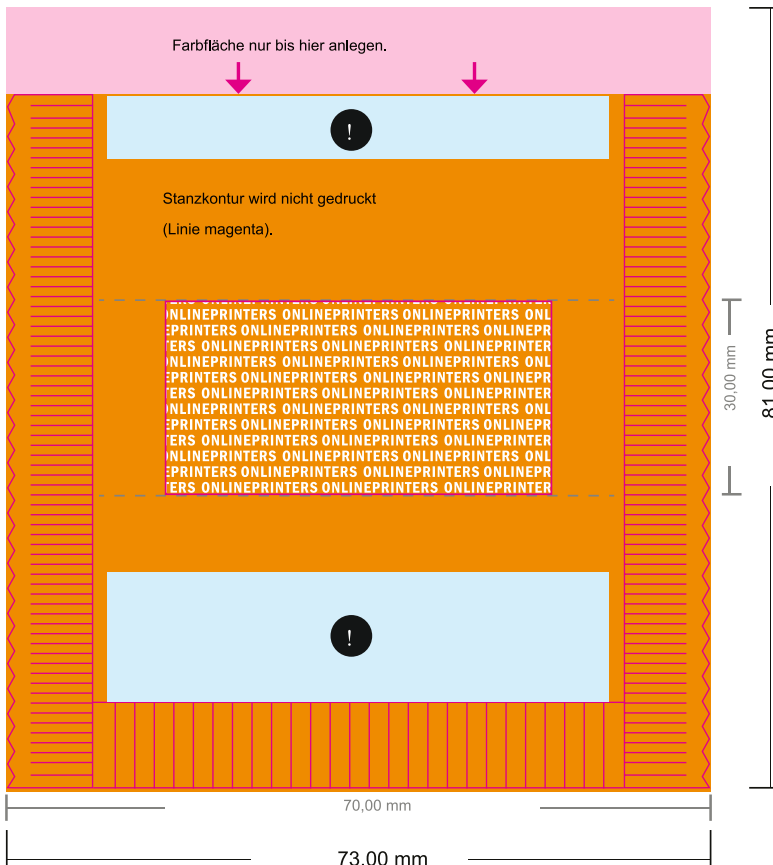

Schokoladentäfelchen

7,0 x 3,0 cm

- Datenformat:
7,30 x 8,10 cm
- Endformat (offen):
7,30 x 8,10 cm
- Endformat (geschlossen):
7,00 x 3,00 cm
- **Sicherheitsabstand**
4 mm: Abstand der Texte/
Informationen zum Rand des
Endformats, dies verhindert
unerwünschten Anschnitt.

Bitte beachten Sie:

- Beschnittzugabe und Sicherheitsabstand wie angegeben anlegen.
- Hintergrundfarben, Bilder oder Grafiken bis an den Rand des Datenformates anlegen.
- Bei der Produktion können durch das Schneiden, Stanzen und Falzen Toleranzen auftreten.
- Diese Skizze ist nicht maßstabsgetreu.
- Druckdatenhinweise finden Sie unter dem Menüpunkt "Druckdaten" auf www.diedruckerei.de