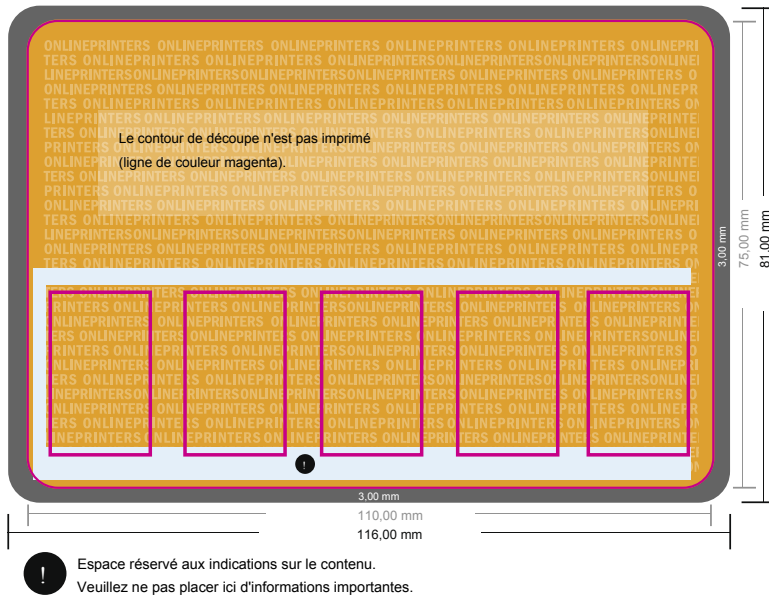

# Chewing-gums dragées

11,0 x 7,5 cm

- Format de données :  
11,60 x 8,10 cm
- Format final :  
11,00 x 7,50 cm
- Distance de sécurité**  
4 mm: distance entre le texte/les informations et le bord du format final. Ceci empêche d'entamer le motif.

Distance de sécurité

Supplément  
de fond perdu

## Remarque :

- Prévoir une marge de sécurité comme indiqué.
- Placer les couleurs de fond, images ou graphiques jusqu'au bord du format de données.
- Lors de la production, il peut y avoir des tolérances suite à la découpe ou au pli.
- Cette ébauche n'est pas à l'échelle.
- Vous trouverez des indications sur les données d'impression sous la catégorie "Données d'impression" sur [www.onlineprinters.fr](http://www.onlineprinters.fr)