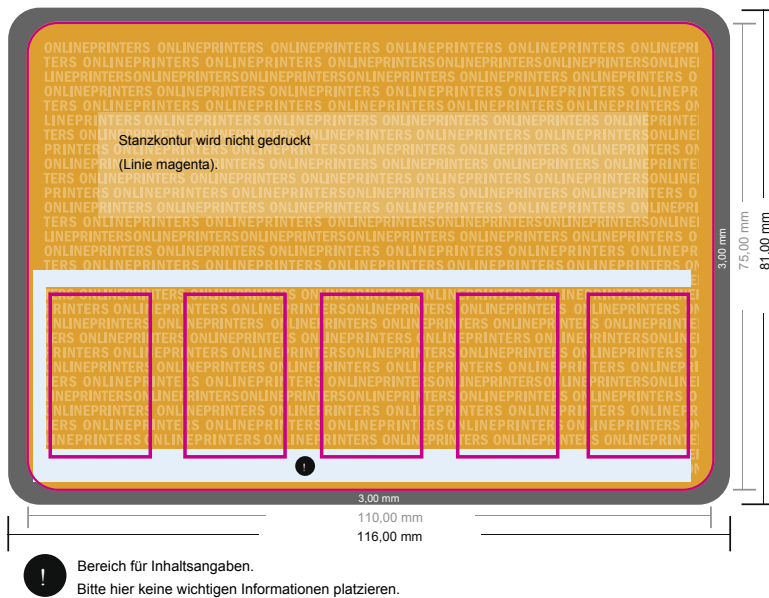

Kaugummi-Dragees

11,0 x 7,5 cm

- **Datenformat:**
11,60 x 8,10 cm
- **Endformat:**
11,00 x 7,50 cm
- **Sicherheitsabstand**
4 mm: Abstand der Texte/ Informationen zum Rand des Endformats, dies verhindert unerwünschten Anschnitt.

Bitte beachten Sie:

- Beschnittzugabe und Sicherheitsabstand wie angegeben anlegen.
- Hintergrundfarben, Bilder oder Grafiken bis an den Rand des Datenformates anlegen.
- Bei der Produktion können durch das Schneiden, Stanzen und Falzen Toleranzen auftreten.
- Diese Skizze ist nicht maßstabsgetreu.
- Druckdatenhinweise finden Sie unter dem Menüpunkt "Druckdaten" auf www.diedruckerei.de