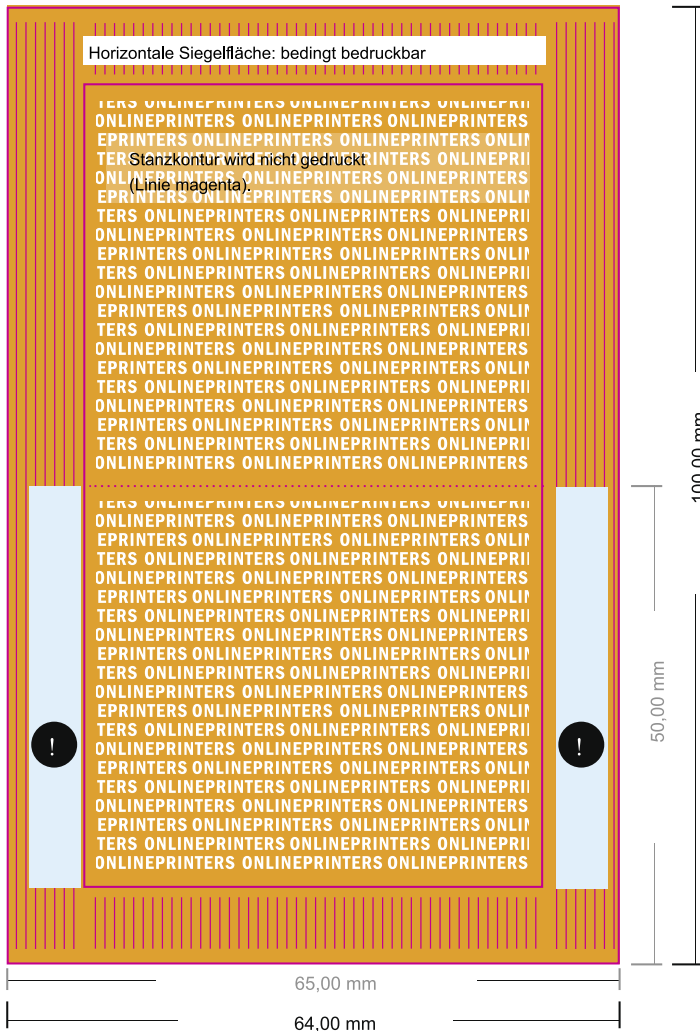

Zuckertütchen

6,5 x 5,0 cm

 Bereich für Inhaltsangaben.
Bitte hier keine wichtigen Informationen platzieren.

- Datenformat:
6,40 x 10,00 cm
- Endformat (offen):
6,40 x 10,00 cm
- Endformat (geschlossen):
6,50 x 5,00 cm
- **Sicherheitsabstand**
4 mm: Abstand der Texte/
Informationen zum Rand des
Endformats, dies verhindert
unerwünschten Anschnitt.

Bitte beachten Sie:

- Beschnittzugabe und Sicherheitsabstand wie angegeben anlegen.
- Hintergrundfarben, Bilder oder Grafiken bis an den Rand des Datenformates anlegen.
- Bei der Produktion können durch das Schneiden, Stanzen und Falzen Toleranzen auftreten.
- Diese Skizze ist nicht maßstabsgetreu.
- Druckdatenhinweise finden Sie unter dem Menüpunkt "Druckdaten" auf www.diedruckerei.de