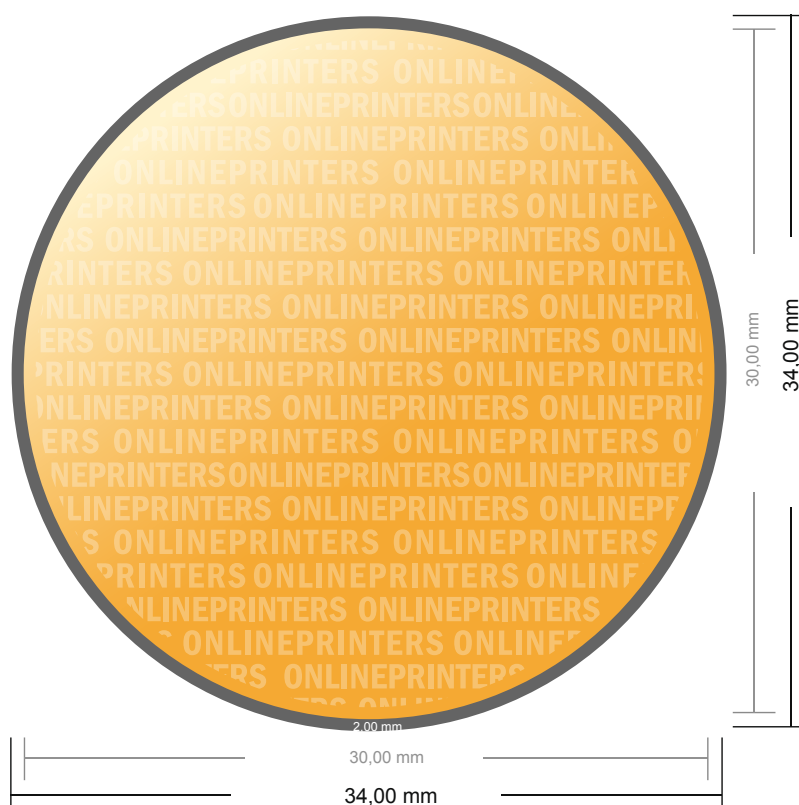

Etikety na roli

Kulaté, průměr 3,0 cm

- Formát dat
(vč. 2,00 mm ořezu):
3,40 × 3,40 cm
- Konečný formát:
3,00 × 3,00 cm
- **Bezpečná vzdálenost**
4 mm: Mezera mezi texty/
informacemi a okrajem konečného
formátu, předcházející
nežádoucímu oříznutí.

Mějte prosím na paměti:

- Zadejte prosím spadávku a bezpečnou vzdálenost dle uvedených pokynů.
- Barvy pozadí, obrázky nebo grafické prvky rozvrhněte až po okraj daného formátu.
- Při výrobě může docházet ke vzniku tolerancí z důvodu ořezávání, vysekávání a skládání.
- Tento nááres není proveden v přesném měřítku.
- Pokyny ohledně tiskových dat naleznete pod bodem nabídky Tisková data na webu www.onlineprinters.cz.