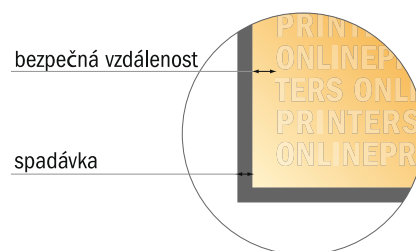

## Etikety na roli

9,0 × 5,0 cm

- Formát dat  
(vč. 2,00 mm ořezu):  
9,40 × 5,40 cm
- Konečný formát:  
9,00 × 5,00 cm
- **Bezpečná vzdálenost**  
4 mm: Mezera mezi texty/  
informacemi a okrajem konečného  
formátu, předcházející  
nežádoucímu oříznutí.

### Mějte prosím na paměti:

- Zadejte prosím spadávku a bezpečnou vzdálenost dle uvedených pokynů.
- Barvy pozadí, obrázky nebo grafické prvky rozvrhňte až po okraj daného formátu.
- Při výrobě může docházet ke vzniku tolerancí z důvodu ořezávání, vysekávání a skládání.
- Tento nákras není proveden v přesném měřítku.
- Pokyny ohledně tiskových dat naleznete pod bodem nabídky Tisková data na webu [www.onlineprinters.cz](http://www.onlineprinters.cz).