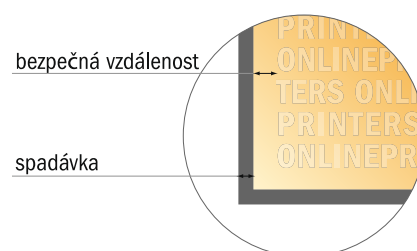

Etikety na roli

8,5 × 5,5 cm

- Formát dat
(vč. 2,00 mm ořezu):
5,90 × 8,90 cm
- Konečný formát:
5,50 × 8,50 cm
- **Bezpečná vzdálenost**
4 mm: Mezera mezi texty/
informacemi a okrajem konečného
formátu, předcházející
nežádoucímu ořiznutí.

Mějte prosím na paměti:

- Zadejte prosím spadávku a bezpečnou vzdálenost dle uvedených pokynů.
- Barvy pozadí, obrázky nebo grafické prvky rozvrhňte až po okraj daného formátu.
- Při výrobě může docházet ke vzniku tolerancí z důvodu ořezávání, vysekávání a skládání.
- Tento nákras není proveden v přesném měřítku.
- Pokyny ohledně tiskových dat naleznete pod bodem nabídky Tisková data na webu www.onlineprinters.cz.