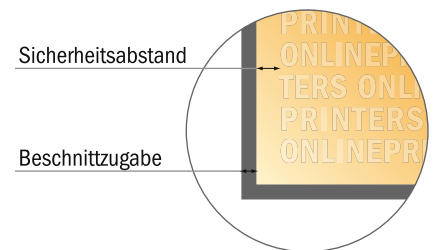

Etiketten auf Rolle

Oval

- **Datenformat**
(inkl. 2,00 mm Beschnitt):
9,90 x 14,90 cm
- **Endformat:**
9,50 x 14,50 cm
- **Sicherheitsabstand**
4 mm: Abstand der Texte/
Informationen zum Rand des
Endformats, dies verhindert
unerwünschten Anschnitt.

Bitte beachten Sie:

- Beschnittzugabe und Sicherheitsabstand wie angegeben anlegen.
- Hintergrundfarben, Bilder oder Grafiken bis an den Rand des Datenformates anlegen.
- Bei der Produktion können durch das Schneiden, Stanzen und Falzen Toleranzen auftreten.
- Diese Skizze ist nicht maßstabsgetreu.
- Druckdatenhinweise finden Sie unter dem Menüpunkt "Druckdaten" auf www.diedruckerei.de