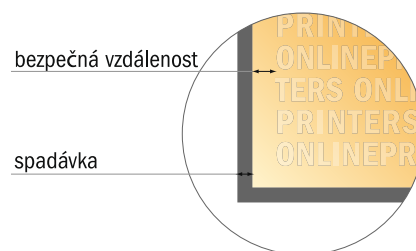

Etikety na roli

Kulaté, průměr 7,0 cm

- Formát dat
(vč. 2,00 mm ořezu):
7,40 × 7,40 cm
- Konečný formát:
7,00 × 7,00 cm
- **Bezpečná vzdálenost**
4 mm: Mezera mezi texty/
informacemi a okrajem konečného
formátu, předcházející
nežádoucímu oříznutí.

Mějte prosím na paměti:

- Zadejte prosím spadávku a bezpečnou vzdálenost dle uvedených pokynů.
- Barvy pozadí, obrázky nebo grafické prvky rozvrhněte až po okraj daného formátu.
- Při výrobě může docházet ke vzniku tolerancí z důvodu ořezávání, vysekávání a skládání.
- Tento nááres není proveden v přesném měřítku.
- Pokyny ohledně tiskových dat naleznete pod bodem nabídky Tisková data na webu www.onlineprinters.cz.