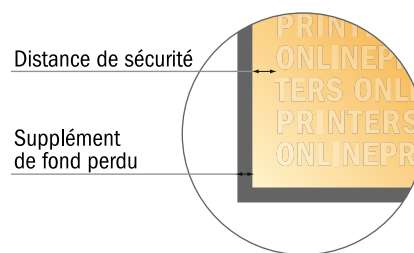

Étiquettes en rouleau

A5-Carré

- Format de données :
(incl. 2,00 mm fond perdu):
15,20 x 15,20 cm
- Format final :
14,80 x 14,80 cm
- **Distance de sécurité**
4 mm: distance entre le texte/les informations et le bord du format final. Ceci empêche d'entamer le motif.

Remarque :

- Prévoir une marge de sécurité comme indiqué.
- Placer les couleurs de fond, images ou graphiques jusqu'au bord du format de données.
- Lors de la production, il peut y avoir des tolérances suite à la découpe ou au pli.
- Cette ébauche n'est pas à l'échelle.
- Vous trouverez des indications sur les données d'impression sous la catégorie "Données d'impression" sur www.onlineprinters.fr