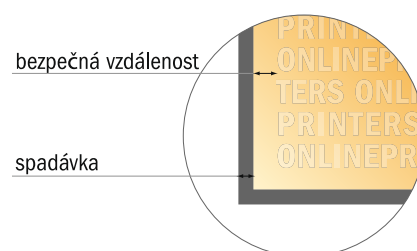

Etikety na roli

Čtverec 10,5 cm

- Formát dat
(vč. 2,00 mm ořezu):
10,90 × 10,90 cm
- Konečný formát:
10,50 × 10,50 cm
- **Bezpečná vzdálenost**
4 mm: Mezera mezi texty/
informacemi a okrajem konečného
formátu, předcházející
nežádoucímu oříznutí.

Mějte prosím na paměti:

- Zadejte prosím spadávku a bezpečnou vzdálenost dle uvedených pokynů.
- Barvy pozadí, obrázky nebo grafické prvky rozvrhněte až po okraj daného formátu.
- Při výrobě může docházet ke vzniku tolerancí z důvodu ořezávání, vysekávání a skládání.
- Tento náskres není proveden v přesném měřítku.
- Pokyny ohledně tiskových dat naleznete pod bodem nabídky Tisková data na webu www.onlineprinters.cz.