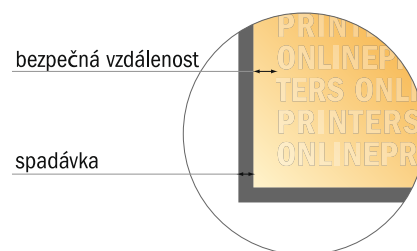

Etikety na roli

A6

- **Formát dat**
(vč. 2,00 mm ořezu):
10,90 × 15,20 cm
- **Konečný formát:**
10,50 × 14,80 cm
- **Bezpečná vzdálenost**
4 mm: Mezera mezi texty/
informacemi a okrajem konečného
formátu, předcházející
nežádoucímu oříznutí.

Mějte prosím na paměti:

- Zadejte prosím spadávku a bezpečnou vzdálenost dle uvedených pokynů.
- Barvy pozadí, obrázky nebo grafické prvky rozvrhněte až po okraj daného formátu.
- Při výrobě může docházet ke vzniku tolerancí z důvodu ořezávání, vysekávání a skládání.
- Tento nááres není proveden v přesném měřítku.
- Pokyny ohledně tiskových dat naleznete pod bodem nabídky Tisková data na webu www.onlineprinters.cz.