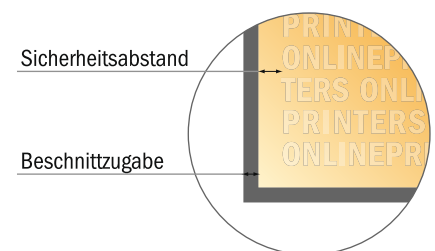

Etiketten auf Rolle

DIN-A7

- Datenformat
(inkl. 2,00 mm Beschnitt):
7,80 x 10,90 cm
- Endformat:
7,40 x 10,50 cm
- Sicherheitsabstand
4 mm: Abstand der Texte/
Informationen zum Rand des
Endformats, dies verhindert
unerwünschten Anschnitt.

Bitte beachten Sie:

- Beschnittzugabe und Sicherheitsabstand wie angegeben anlegen.
- Hintergrundfarben, Bilder oder Grafiken bis an den Rand des Datenformates anlegen.
- Bei der Produktion können durch das Schneiden, Stanzen und Falzen Toleranzen auftreten.
- Diese Skizze ist nicht maßstabsgetreu.
- Druckdatenhinweise finden Sie unter dem Menüpunkt "Druckdaten" auf www.diedruckerei.de