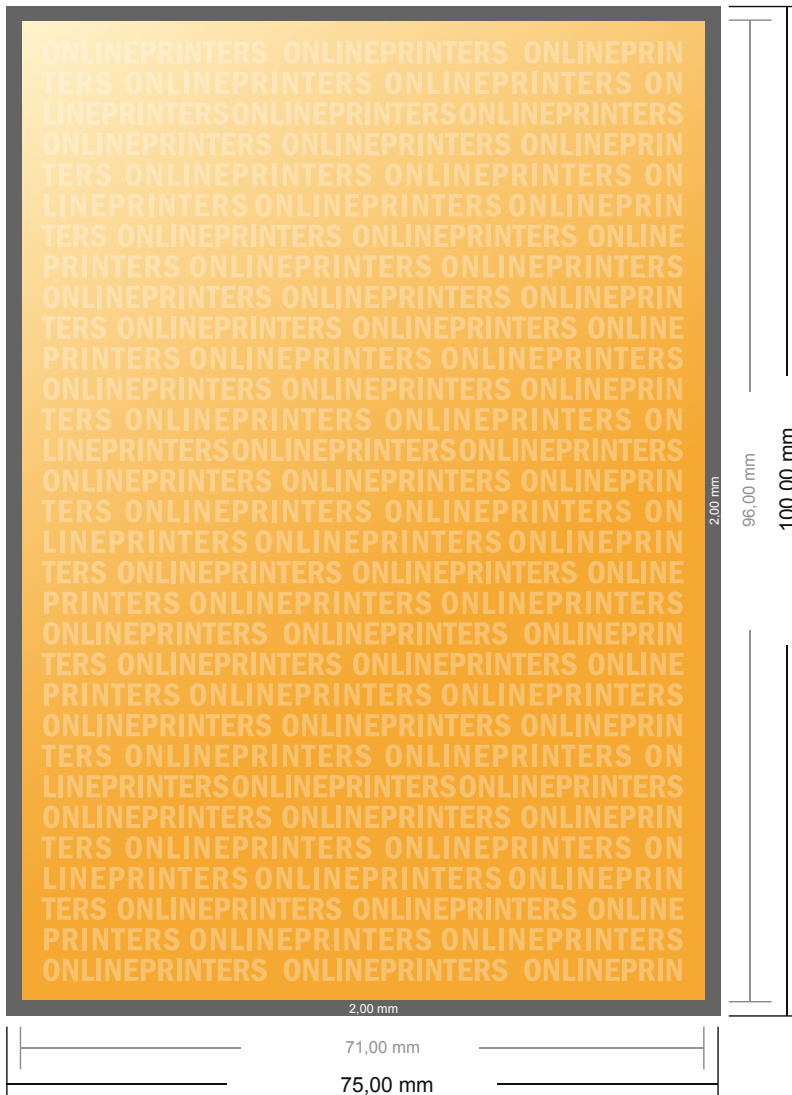

Etiketten auf Rolle

7,1 x 9,6 cm

- **Datenformat**
(inkl. 2,00 mm Beschnitt):
7,50 x 10,00 cm
- **Endformat:**
7,10 x 9,60 cm
- **Sicherheitsabstand**
4 mm: Abstand der Texte/
Informationen zum Rand des
Endformats, dies verhindert
unerwünschten Anschnitt.

Bitte beachten Sie:

- Beschnittzugabe und Sicherheitsabstand wie angegeben anlegen.
- Hintergrundfarben, Bilder oder Grafiken bis an den Rand des Datenformates anlegen.
- Bei der Produktion können durch das Schneiden, Stanzen und Falzen Toleranzen auftreten.
- Diese Skizze ist nicht maßstabsgetreu.
- Druckdatenhinweise finden Sie unter dem Menüpunkt "Druckdaten" auf www.diedruckerei.de