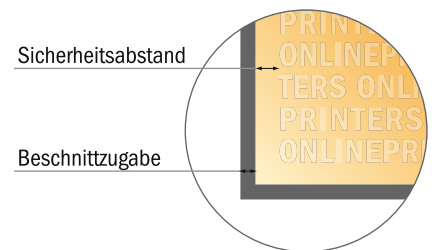

Etiketten auf Rolle

7,1 x 9,6 cm

- **Datenformat**
(inkl. 2,00 mm Beschnitt):
7,50 x 10,00 cm
- **Endformat:**
7,10 x 9,60 cm
- **Sicherheitsabstand**
4 mm: Abstand der Texte/
Informationen zum Rand des
Endformats, dies verhindert
unerwünschten Anschnitt.

Bitte beachten Sie:

- Beschnittzugabe und Sicherheitsabstand wie angegeben anlegen.
- Hintergrundfarben, Bilder oder Grafiken bis an den Rand des Datenformates anlegen.
- Bei der Produktion können durch das Schneiden, Stanzen und Falzen Toleranzen auftreten.
- Diese Skizze ist nicht maßstabsgetreu.
- Druckdatenhinweise finden Sie unter dem Menüpunkt "Druckdaten" auf www.diedruckerei.de