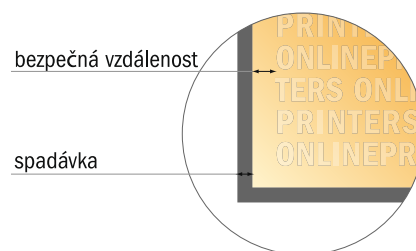

Etikety na roli

4,0 × 6,0 cm

- **Formát dat**
(vč. 2,00 mm ořezu):
4,40 × 6,40 cm
- **Konečný formát:**
4,00 × 6,00 cm
- **Bezpečná vzdálenost**
4 mm: Mezera mezi texty/
informacemi a okrajem konečného
formátu, předcházející
nežádoucímu oříznutí.

Mějte prosím na paměti:

- Zadejte prosím spadávku a bezpečnou vzdálenost dle uvedených pokynů.
- Barvy pozadí, obrázky nebo grafické prvky rozvrhněte až po okraj daného formátu.
- Při výrobě může docházet ke vzniku tolerancí z důvodu ořezávání, vysekávání a skládání.
- Tento nááres není proveden v přesném měřítku.
- Pokyny ohledně tiskových dat naleznete pod bodem nabídky Tisková data na webu www.onlineprinters.cz.