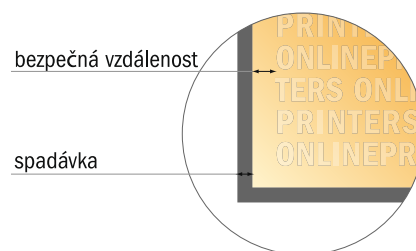

## Etikety na roli

9,5 × 9,5 cm

- Formát dat  
(vč. 2,00 mm ořezu):  
9,90 × 9,90 cm
- Konečný formát:  
9,50 × 9,50 cm
- Bezpečná vzdálenost  
4 mm: Mezera mezi texty/  
informacemi a okrajem konečného  
formátu, předcházející  
nežádoucímu oříznutí.

## Mějte prosím na paměti:

- Zadejte prosím spadávku a bezpečnou vzdálenost dle uvedených pokynů.
- Barvy pozadí, obrázky nebo grafické prvky rozvrhněte až po okraj daného formátu.
- Při výrobě může docházet ke vzniku tolerancí z důvodu ořezávání, vysekávání a skládání.
- Tento nááres není proveden v přesném měřítku.
- Pokyny ohledně tiskových dat naleznete pod bodem nabídky Tisková data na webu [www.onlineprinters.cz](http://www.onlineprinters.cz).