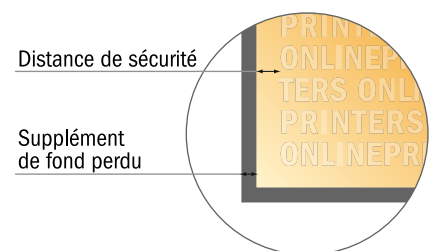

Étiquettes en rouleau

Diamètre, de 9,5 cm

- Format de données :
(incl. 2,00 mm fond perdu):
9,90 x 9,90 cm
- Format final :
9,50 x 9,50 cm
- **Distance de sécurité**
4 mm: distance entre le texte/les informations et le bord du format final. Ceci empêche d'entamer le motif.

Remarque :

- Prévoir une marge de sécurité comme indiqué.
- Placer les couleurs de fond, images ou graphiques jusqu'au bord du format de données.
- Lors de la production, il peut y avoir des tolérances suite à la découpe ou au pli.
- Cette ébauche n'est pas à l'échelle.
- Vous trouverez des indications sur les données d'impression sous la catégorie "Données d'impression" sur www.onlineprinters.fr