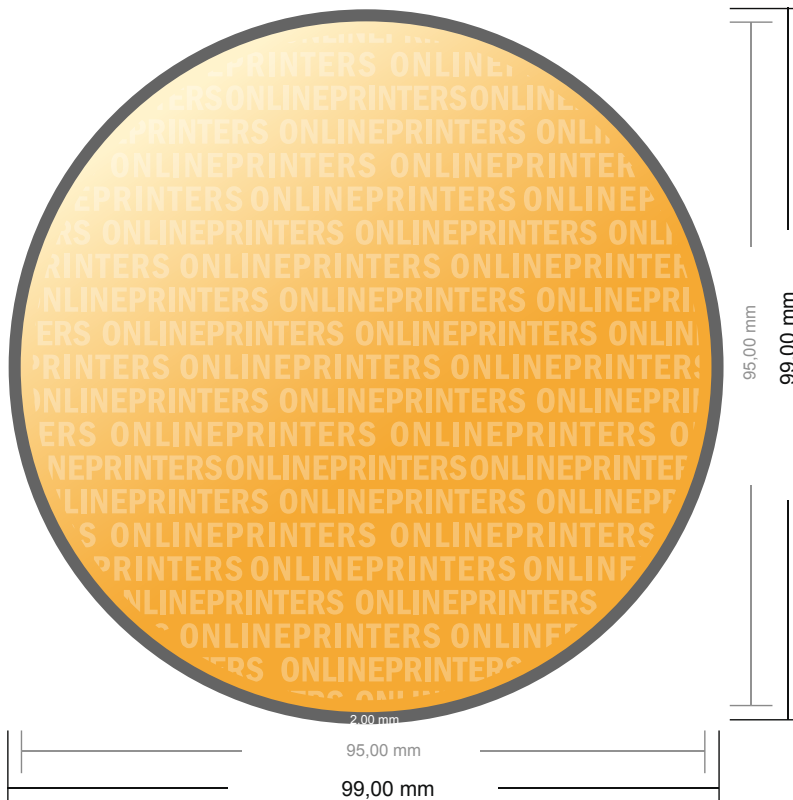

Étiquettes en rouleau

Diamètre, de 9,5 cm

- Format de données :
(incl. 2,00 mm fond perdu):
9,90 x 9,90 cm
- Format final :
9,50 x 9,50 cm
- **Distance de sécurité**
4 mm: distance entre le texte/les informations et le bord du format final. Ceci empêche d'entamer le motif.

Remarque :

- Prévoir une marge de sécurité comme indiqué.
- Placer les couleurs de fond, images ou graphiques jusqu'au bord du format de données.
- Lors de la production, il peut y avoir des tolérances suite à la découpe ou au pli.
- Cette ébauche n'est pas à l'échelle.
- Vous trouverez des indications sur les données d'impression sous la catégorie "Données d'impression" sur www.onlineprinters.fr