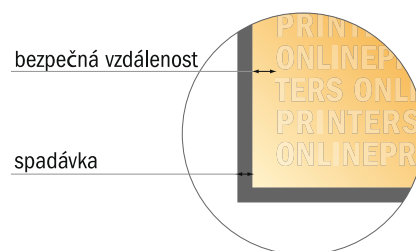

Etikety na roli

Kulaté, průměr 9,5 cm

- Formát dat
(vč. 2,00 mm ořezu):
9,90 × 9,90 cm
- Konečný formát:
9,50 × 9,50 cm
- **Bezpečná vzdálenost**
4 mm: Mezera mezi texty/
informacemi a okrajem konečného
formátu, předcházející
nežádoucímu oříznutí.

Mějte prosím na paměti:

- Zadejte prosím spadávku a bezpečnou vzdálenost dle uvedených pokynů.
- Barvy pozadí, obrázky nebo grafické prvky rozvrhněte až po okraj daného formátu.
- Při výrobě může docházet ke vzniku tolerancí z důvodu ořezávání, vysekávání a skládání.
- Tento nááres není proveden v přesném měřítku.
- Pokyny ohledně tiskových dat naleznete pod bodem nabídky Tisková data na webu www.onlineprinters.cz.