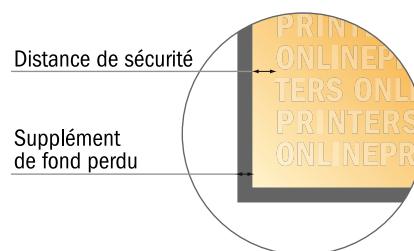

Livres à couverture rigide

A4-Carré • Partie intérieure

- Format de données : (incl. 3,00 mm fond perdu): 21,60 x 21,60 cm
- Format final (fermé) : 21,00 x 21,00 cm
- **Distance de sécurité**
4 mm: distance entre le texte/les informations et le bord du format final. Ceci empêche d'entamer le motif.

Remarque :

- Prévoir une marge de sécurité comme indiqué.
- Placer les couleurs de fond, images ou graphiques jusqu'au bord du format de données.
- Lors de la production, il peut y avoir des tolérances suite à la découpe ou au pli.
- Cette ébauche n'est pas à l'échelle.
- Vous trouverez des indications sur les données d'impression sous la catégorie "Données d'impression" sur www.onlineprinters.fr