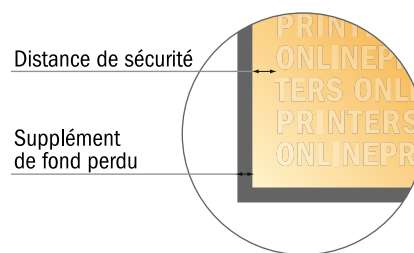

Livres à couverture rigide

DIN-A4 • Partie intérieure

- **Format de données :**
(incl. 3,00 mm fond perdu):
21,60 x 30,30 cm
- **Format final (fermé) :**
21,00 x 29,70 cm
- **Distance de sécurité**
4 mm: distance entre le texte/les informations et le bord du format final. Ceci empêche d'entamer le motif.

Remarque :

- Prévoir une marge de sécurité comme indiqué.
- Placer les couleurs de fond, images ou graphiques jusqu'au bord du format de données.
- Lors de la production, il peut y avoir des tolérances suite à la découpe ou au pli.
- Cette ébauche n'est pas à l'échelle.
- Vous trouverez des indications sur les données d'impression sous la catégorie "Données d'impression" sur www.onlineprinters.fr