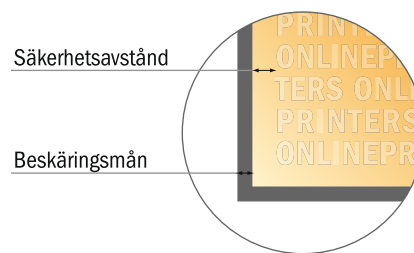

Brevpapper

A4

- **Dataformat**
(inkl. 2,00 mm beskärning):
21,40 x 30,10 cm
- **Slutformat:**
21,00 x 29,70 cm
- **Säkerhetsavstånd**
4 mm Avstånd från text/information till slutformatets kant, detta förhindrar oönskade snittytor.

Vi ber dig beakta:

- Vi ber dig lägga till skärmån och säkerhetsavstånd enligt vad som angivits.
- Placera bakgrundsfärger, bilder eller grafik ända till dataformatets kant.
- Vid produktion kan avvikelser uppträda på grund av skärning, stansning och falsning.
- Denna skiss är inte skalenlig.
- Du hittar anvisningar för tryck under menypunkten "Tryckfiler" på www.onlineprinters.se