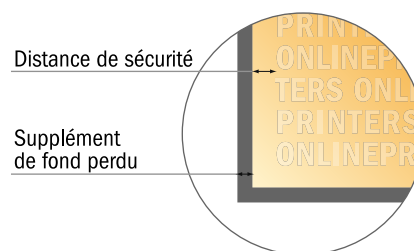

Papier à lettres

DIN-A4

- Format de données :
(incl. 2,00 mm fond perdu):
21,40 x 30,10 cm
- Format final :
21,00 x 29,70 cm
- **Distance de sécurité**
4 mm: distance entre le texte/les informations et le bord du format final. Ceci empêche d'entamer le motif.

Remarque :

- Prévoir une marge de sécurité comme indiqué.
- Placer les couleurs de fond, images ou graphiques jusqu'au bord du format de données.
- Lors de la production, il peut y avoir des tolérances suite à la découpe ou au pli.
- Cette ébauche n'est pas à l'échelle.
- Vous trouverez des indications sur les données d'impression sous la catégorie "Données d'impression" sur www.onlineprinters.fr