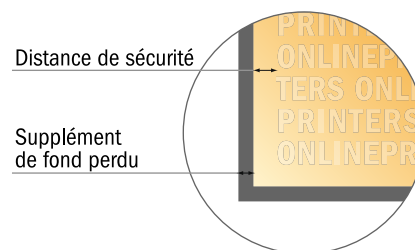

# Livres à couverture rigide

A4-Carré • Couverture

- Format final (fermé) : 21,60 x 21,60 cm
- Distance de sécurité**  
4 mm: distance entre le texte/les informations et le bord du format final. Ceci empêche d'entamer le motif.

## Remarque :

- Prévoir une marge de sécurité comme indiqué.
- Placer les couleurs de fond, images ou graphiques jusqu'au bord du format de données.
- Lors de la production, il peut y avoir des tolérances suite à la découpe ou au pli.
- Cette ébauche n'est pas à l'échelle.
- Vous trouverez des indications sur les données d'impression sous la catégorie "Données d'impression" sur [www.onlineprinters.fr](http://www.onlineprinters.fr)