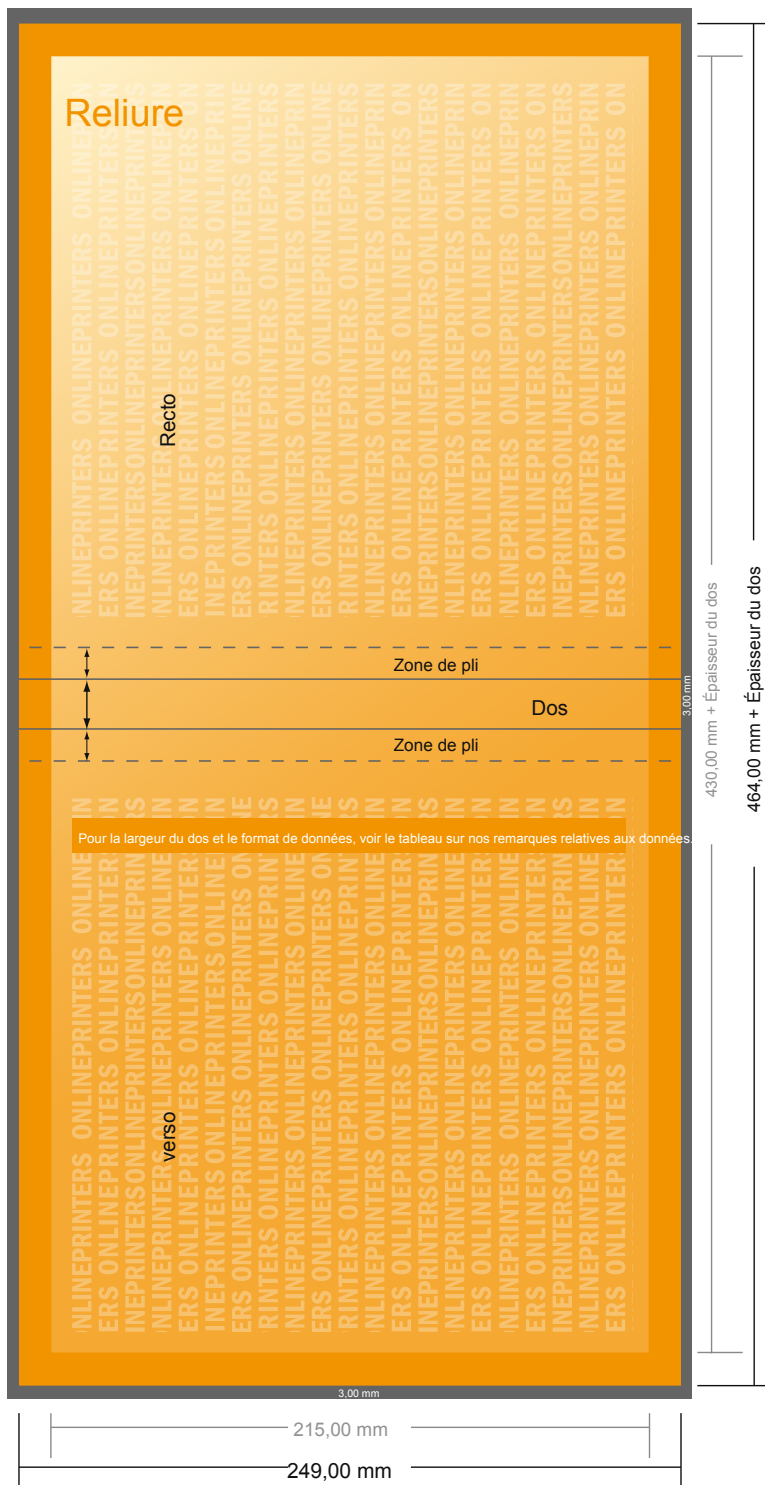

# Livres à couverture rigide

A4-Carré • Couverture

- Format final (fermé) : 21,60 x 21,60 cm
- Distance de sécurité**  
4 mm: distance entre le texte/les informations et le bord du format final. Ceci empêche d'entamer le motif.

## Remarque :

- Prévoir une marge de sécurité comme indiqué.
- Placer les couleurs de fond, images ou graphiques jusqu'au bord du format de données.
- Lors de la production, il peut y avoir des tolérances suite à la découpe ou au pli.
- Cette ébauche n'est pas à l'échelle.
- Vous trouverez des indications sur les données d'impression sous la catégorie "Données d'impression" sur [www.onlineprinters.fr](http://www.onlineprinters.fr)