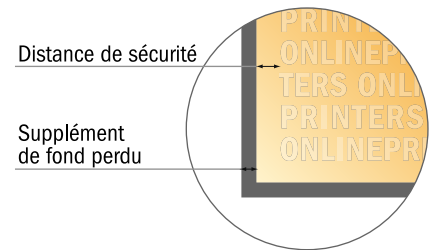

Livres à couverture rigide

17,0 x 24,0 cm • Partie intérieure

- **Format de données :**
(incl. 3,00 mm fond perdu):
17,60 x 24,60 cm
- **Format final (fermé) :**
17,00 x 24,00 cm
- **Distance de sécurité**
4 mm: distance entre le texte/les informations et le bord du format final. Ceci empêche d'entamer le motif.

Remarque :

- Prévoir une marge de sécurité comme indiqué.
- Placer les couleurs de fond, images ou graphiques jusqu'au bord du format de données.
- Lors de la production, il peut y avoir des tolérances suite à la découpe ou au pli.
- Cette ébauche n'est pas à l'échelle.
- Vous trouverez des indications sur les données d'impression sous la catégorie "Données d'impression" sur www.onlineprinters.fr