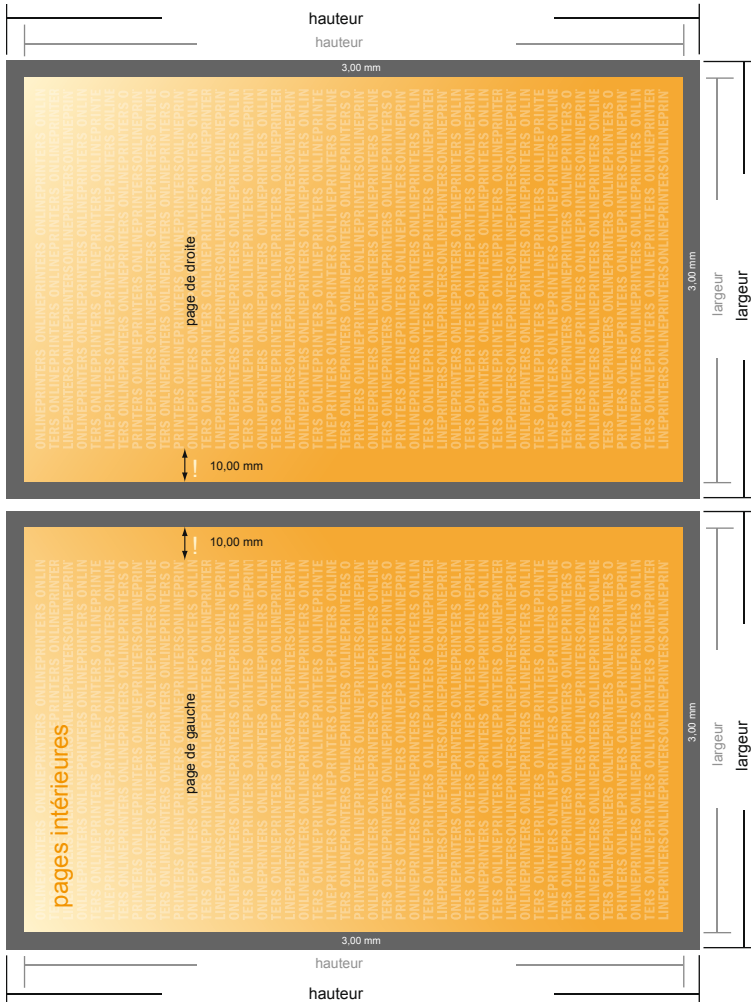

Livres à couverture rigide

17,0 x 24,0 cm • Partie intérieure

- **Format de données :**
(incl. 3,00 mm fond perdu):
17,60 x 24,60 cm
- **Format final (fermé) :**
17,00 x 24,00 cm
- **Distance de sécurité**
4 mm: distance entre le texte/les informations et le bord du format final. Ceci empêche d'entamer le motif.

Remarque :

- Prévoir une marge de sécurité comme indiqué.
- Placer les couleurs de fond, images ou graphiques jusqu'au bord du format de données.
- Lors de la production, il peut y avoir des tolérances suite à la découpe ou au pli.
- Cette ébauche n'est pas à l'échelle.
- Vous trouverez des indications sur les données d'impression sous la catégorie "Données d'impression" sur www.onlineprinters.fr