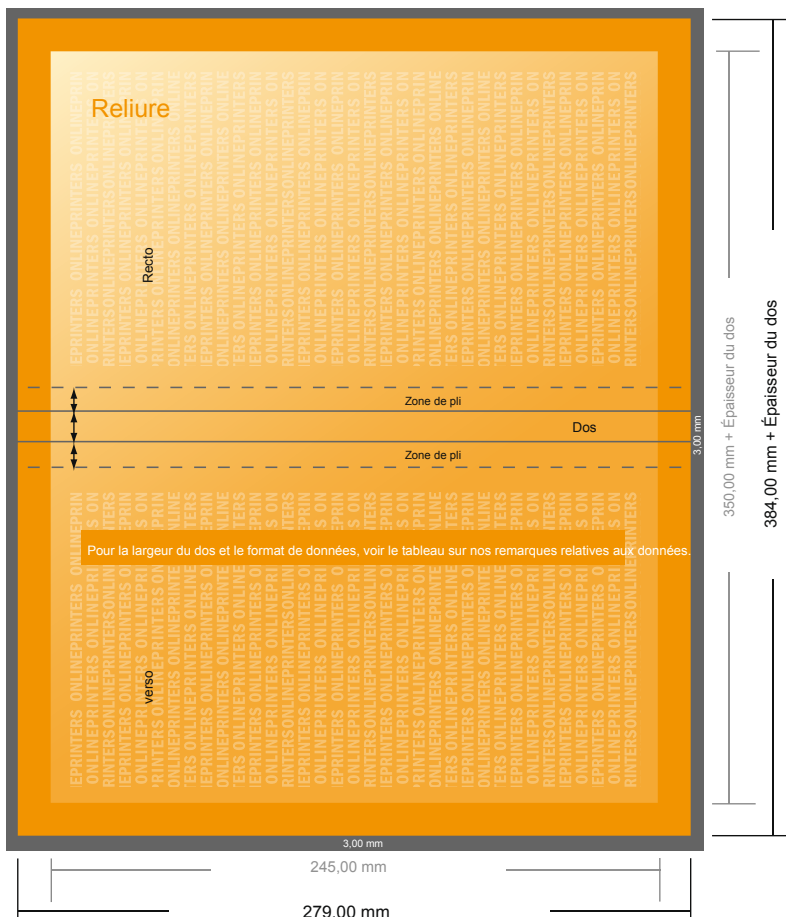

Livres à couverture rigide

17,0 x 24,0 cm • Couverture

- **Format final (fermé) :**
17,60 x 24,60 cm
- **Distance de sécurité**
4 mm: distance entre le texte/les informations et le bord du format final. Ceci empêche d'entamer le motif.

Remarque :

- Prévoir une marge de sécurité comme indiqué.
- Placer les couleurs de fond, images ou graphiques jusqu'au bord du format de données.
- Lors de la production, il peut y avoir des tolérances suite à la découpe ou au pli.
- Cette ébauche n'est pas à l'échelle.
- Vous trouverez des indications sur les données d'impression sous la catégorie "Données d'impression" sur www.onlineprinters.fr