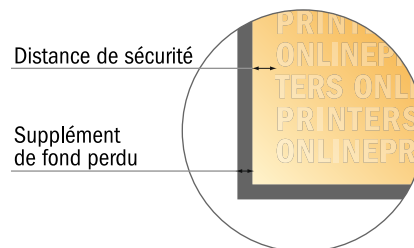

Livres à couverture rigide

17,0 x 24,0 cm • Couverture

- **Format final (fermé) :**
17,60 x 24,60 cm
- **Distance de sécurité**
4 mm: distance entre le texte/les informations et le bord du format final. Ceci empêche d'entamer le motif.

Remarque :

- Prévoir une marge de sécurité comme indiqué.
- Placer les couleurs de fond, images ou graphiques jusqu'au bord du format de données.
- Lors de la production, il peut y avoir des tolérances suite à la découpe ou au pli.
- Cette ébauche n'est pas à l'échelle.
- Vous trouverez des indications sur les données d'impression sous la catégorie "Données d'impression" sur www.onlineprinters.fr