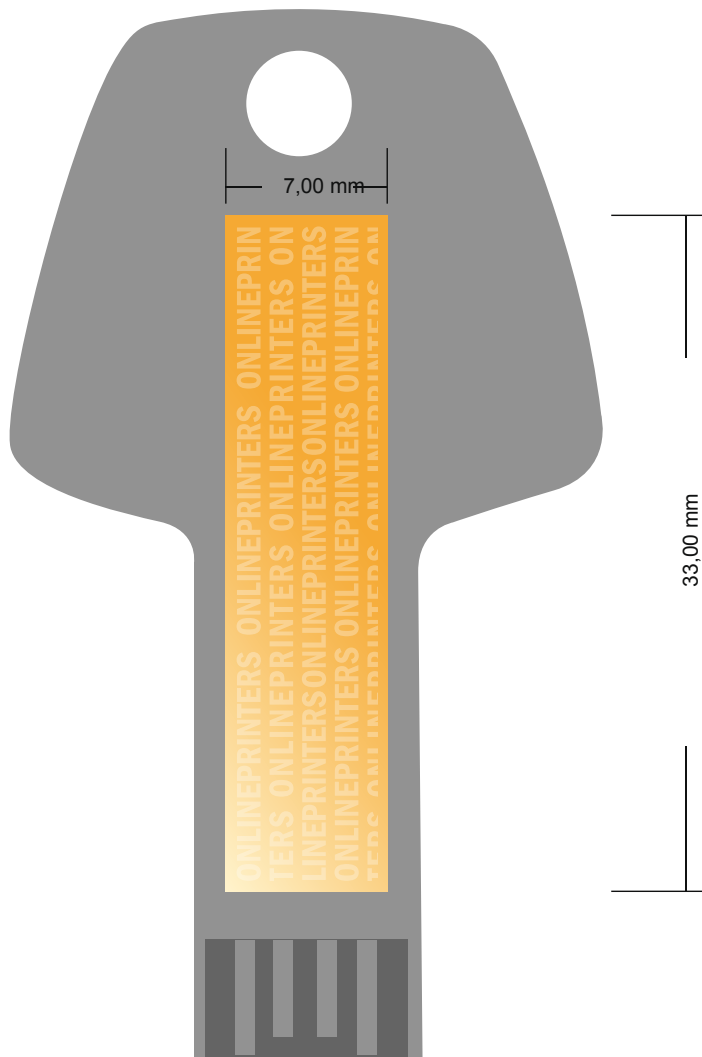

Clés USB

forme de clé

- Format de données :
0,70 x 3,30 cm
- Format final :
0,70 x 3,30 cm

Remarque :

- Prévoir une marge de sécurité comme indiqué.
- Placer les couleurs de fond, images ou graphiques jusqu'au bord du format de données.
- Lors de la production, il peut y avoir des tolérances suite à la découpe ou au pli.
- Cette ébauche n'est pas à l'échelle.
- Vous trouverez des indications sur les données d'impression sous la catégorie "Données d'impression" sur www.onlineprinters.fr