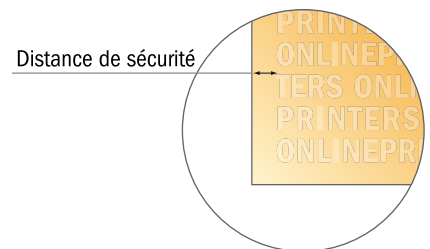

Clés USB

forme de clé

- Format de données :
0,70 x 3,30 cm
- Format final :
0,70 x 3,30 cm

Remarque :

- Prévoir une marge de sécurité comme indiqué.
- Placer les couleurs de fond, images ou graphiques jusqu'au bord du format de données.
- Lors de la production, il peut y avoir des tolérances suite à la découpe ou au pli.
- Cette ébauche n'est pas à l'échelle.
- Vous trouverez des indications sur les données d'impression sous la catégorie "Données d'impression" sur www.onlineprinters.fr