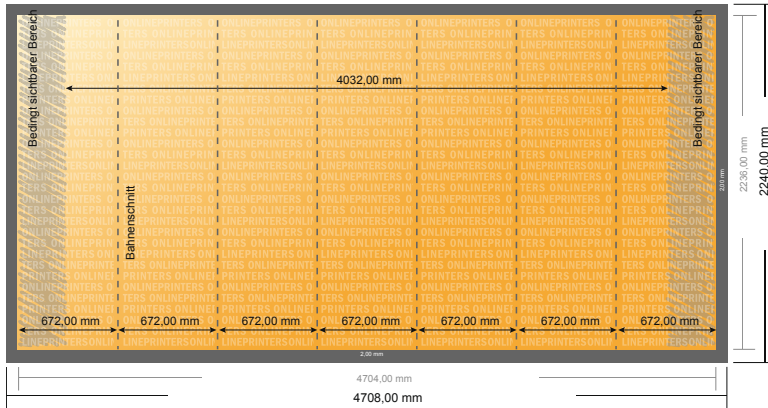

Pop-up-Display, nur Druck gebogen, 470,8 x 224,0 cm

- **Datenformat**
(inkl. 2,00 mm Beschnitt):
470,80 x 224,00 cm
- **Endformat:**
470,40 x 223,60 cm
- **Sicherheitsabstand**
4 mm: Abstand der Texte/
Informationen zum Rand des
Endformats, dies verhindert
unerwünschten Anschnitt.

Bitte beachten Sie:

- Beschnittzugabe und Sicherheitsabstand wie angegeben anlegen.
- Hintergrundfarben, Bilder oder Grafiken bis an den Rand des Datenformates anlegen.
- Bei der Produktion können durch das Schneiden, Stanzen und Falzen Toleranzen auftreten.
- Diese Skizze ist nicht maßstabsgetreu.
- Druckdatenhinweise finden Sie unter dem Menüpunkt "Druckdaten" auf www.diedruckerei.de