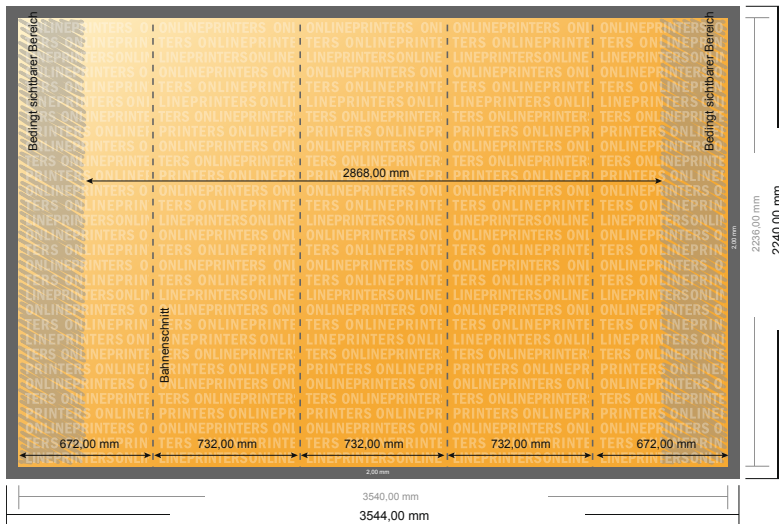

Pop-up-Display inkl. Druck

gerade, 354,4 x 224,0 cm

- **Datenformat**
(inkl. 2,00 mm Beschnitt):
354,40 x 224,00 cm
- **Endformat:**
354,00 x 223,60 cm
- **Sicherheitsabstand**
4 mm: Abstand der Texte/
Informationen zum Rand des
Endformats, dies verhindert
unerwünschten Anschnitt.

Bitte beachten Sie:

- Beschnittzugabe und Sicherheitsabstand wie angegeben anlegen.
- Hintergrundfarben, Bilder oder Grafiken bis an den Rand des Datenformates anlegen.
- Bei der Produktion können durch das Schneiden, Stanzen und Falzen Toleranzen auftreten.
- Diese Skizze ist nicht maßstabsgetreu.
- Druckdatenhinweise finden Sie unter dem Menüpunkt "Druckdaten" auf www.diedruckerei.de