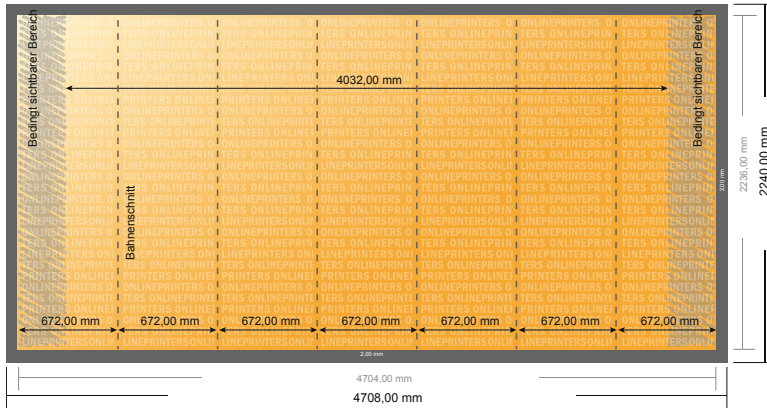

Pop-up-Display inkl. Druck gebogen, 470,8 x 224,0 cm

- **Datenformat**
(inkl. 2,00 mm Beschnitt):
470,80 x 224,00 cm
- **Endformat:**
470,40 x 223,60 cm
- **Sicherheitsabstand**
4 mm: Abstand der Texte/
Informationen zum Rand des
Endformats, dies verhindert
unerwünschten Anschnitt.

Bitte beachten Sie:

- Beschnittzugabe und Sicherheitsabstand wie angegeben anlegen.
- Hintergrundfarben, Bilder oder Grafiken bis an den Rand des Datenformates anlegen.
- Bei der Produktion können durch das Schneiden, Stanzen und Falzen Toleranzen auftreten.
- Diese Skizze ist nicht maßstabsgetreu.
- Druckdatenhinweise finden Sie unter dem Menüpunkt "Druckdaten" auf www.diedruckerei.de