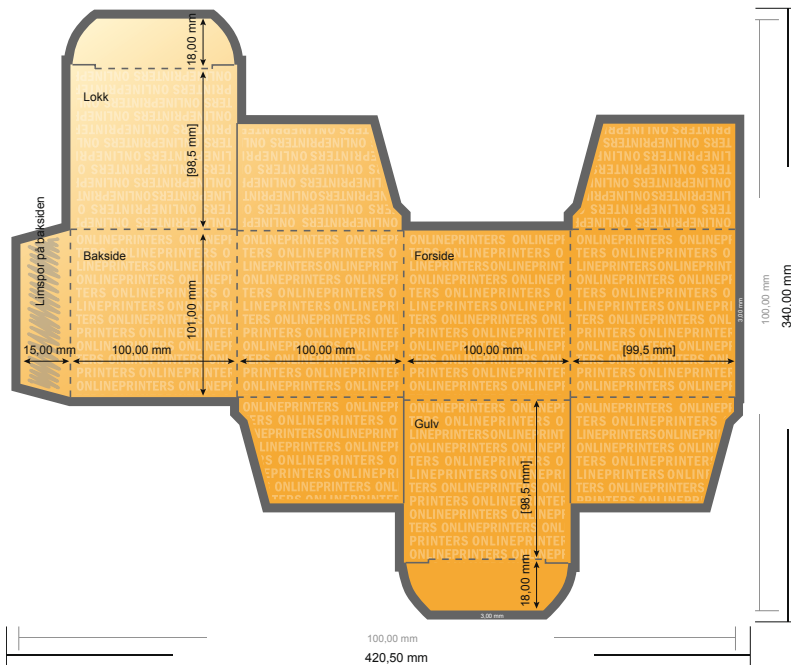

Foldeesker

10 x 10 x 10 cm

- **Dataformat:**
41,45 x 33,40 cm
- **Dataformat (inkl. 3,00 mm beskjæring):**
42,05 x 34,00 cm
- **Sluttformat:**
10,00 x 10,00 cm
- **Sluttformat (lukket):**
10,00 x 10,00 x 10,00 cm
- **Sikkerhetsavstand**
4 mm: Avstand fra teksten/
informasjonen til kanten på
sluttformatet, dette hindrer uønsket
beskjæring.

Vennligst legg merke til følgende:

- Legg til beskjæringstillegg og sikkerhetsavstand som angitt.
- Bakgrunnsfarger, bilder eller grafikk legges helt ut til kanten av dataformatet.
- Under produksjonen kan det oppstå toleranser på grunn av kutting, stansing og falsing.
- Denne skissen er ikke i riktig målestokk.
- Krav til dine trykkfiler finner du under menyunktet "Trykkdata" på www.onlineprinters.no