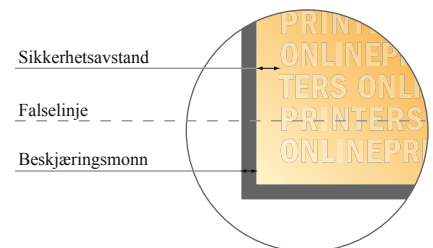

Foldeesker

10 x 10 x 10 cm

- **Dataformat:**
41,45 x 33,40 cm
- **Dataformat (inkl. 3,00 mm beskjæring):**
42,05 x 34,00 cm
- **Sluttformat:**
10,00 x 10,00 cm
- **Sluttformat (lukket):**
10,00 x 10,00 x 10,00 cm
- **Sikkerhetsavstand**
4 mm: Avstand fra teksten/
informasjonen til kanten på
sluttformatet, dette hindrer uønsket
beskjæring.

Vennligst legg merke til følgende:

- Legg til beskjæringstillegg og sikkerhetsavstand som angitt.
- Bakgrunnsfarger, bilder eller grafikk legges helt ut til kanten av dataformatet.
- Under produksjonen kan det oppstå toleranser på grunn av kutting, stansing og falsing.
- Denne skissen er ikke i riktig målestokk.
- Krav til dine trykkfiler finner du under menyunktet "Trykkdata" på www.onlineprinters.no