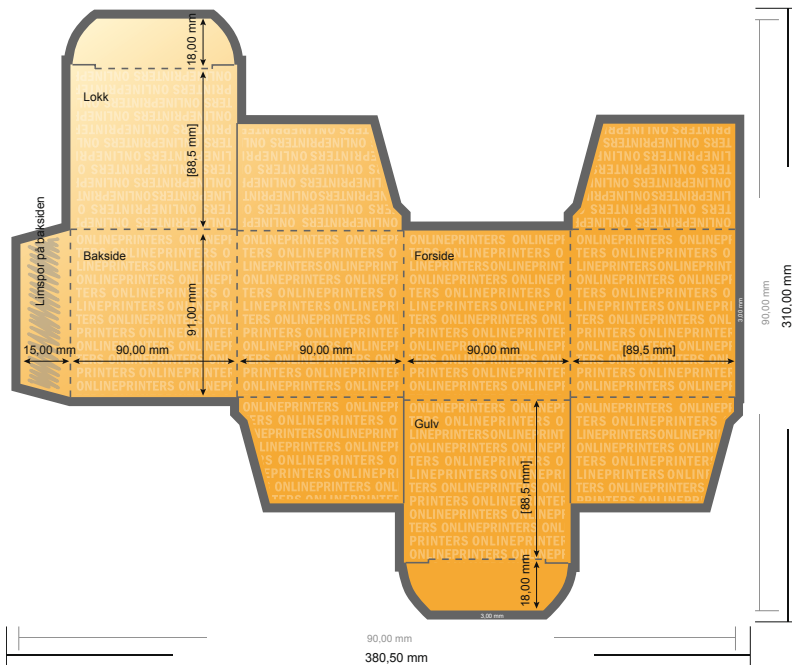

## Foldeesker

9,0 x 9,0 x 9,0 cm

- **Dataformat:**  
37,45 x 30,40 cm
- **Dataformat**  
(inkl. 3,00 mm beskjæring):  
38,05 x 31,00 cm
- **Sluttformat:**  
9,00 x 9,00 cm
- **Sluttformat (lukket):**  
9,00 x 9,00 x 9,00 cm
- **Sikkerhetsavstand**  
4 mm: Avstand fra teksten/  
informasjonen til kanten på  
sluttformatet, dette hindrer uønsket  
beskjæring.

### Vennligst legg merke til følgende:

- Legg til beskjæringstillegg og sikkerhetsavstand som angitt.
- Bakgrunnsfarger, bilder eller grafikk legges helt ut til kanten av dataformatet.
- Under produksjonen kan det oppstå toleranser på grunn av kutting, stansing og falsing.
- Denne skissen er ikke i riktig målestokk.
- Krav til dine trykkfiler finner du under menyunktet "Trykkdata" på [www.onlineprinters.no](http://www.onlineprinters.no)