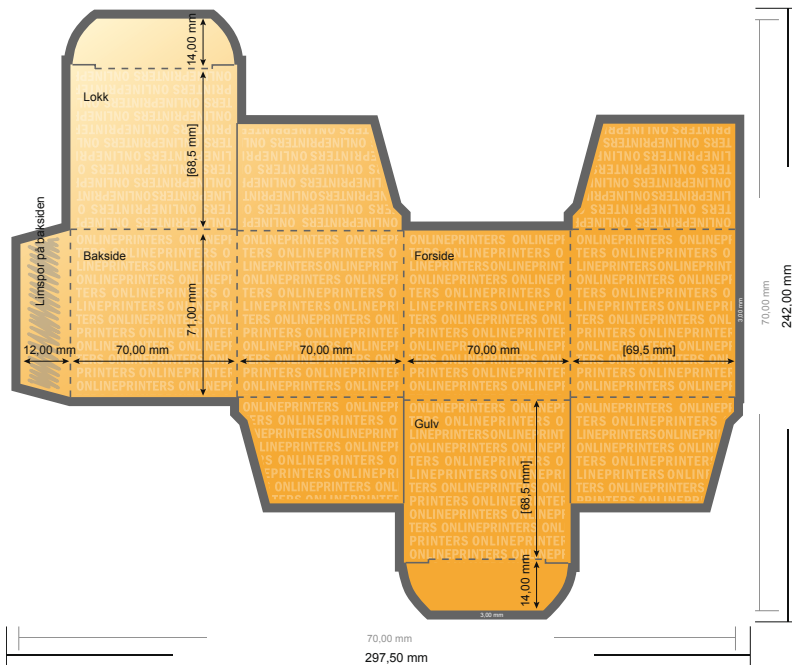

## Foldeesker

7,0 x 7,0 x 7,0 cm

- **Dataformat:**  
29,15 x 23,60 cm
- **Dataformat (inkl. 3,00 mm beskjæring):**  
29,75 x 24,20 cm
- **Sluttformat:**  
7,00 x 7,00 cm
- **Sluttformat (lukket):**  
7,00 x 7,00 x 7,00 cm
- **Sikkerhetsavstand**  
4 mm: Avstand fra teksten/ informasjonen til kanten på sluttformatet, dette hindrer uønsket beskjæring.

### Vennligst legg merke til følgende:

- Legg til beskjæringstillegg og sikkerhetsavstand som angitt.
- Bakgrunnsfarger, bilder eller grafikk legges helt ut til kanten av dataformatet.
- Under produksjonen kan det oppstå toleranser på grunn av kutting, stansing og falsing.
- Denne skissen er ikke i riktig målestokk.
- Krav til dine trykkfiler finner du under menyunktet "Trykkdata" på [www.onlineprinters.no](http://www.onlineprinters.no)