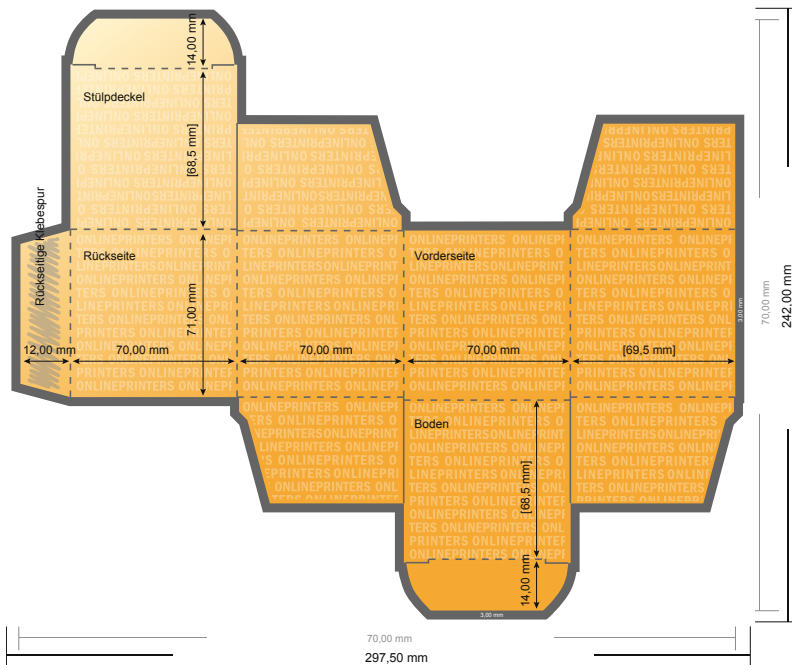

# Faltschachteln

7,0 x 7,0 x 7,0 cm

- **Datenformat:**  
29,15 x 23,60 cm
- **Datenformat  
(inkl. 3,00 mm Beschnitt):**  
29,75 x 24,20 cm
- **Endformat:**  
7,00 x 7,00 cm
- **Endformat (geschlossen):**  
7,00 x 7,00 x 7,00 cm
- **Sicherheitsabstand**  
4 mm: Abstand der Texte/  
Informationen zum Rand des  
Endformats, dies verhindert  
unerwünschten Anschnitt.

## Bitte beachten Sie:

- Beschnittzugabe und Sicherheitsabstand wie angegeben anlegen.
- Hintergrundfarben, Bilder oder Grafiken bis an den Rand des Datenformates anlegen.
- Bei der Produktion können durch das Schneiden, Stanzen und Falzen Toleranzen auftreten.
- Diese Skizze ist nicht maßstabsgetreu.
- Druckdatenhinweise finden Sie unter dem Menüpunkt "Druckdaten" auf [www.diedruckerei.de](http://www.diedruckerei.de)