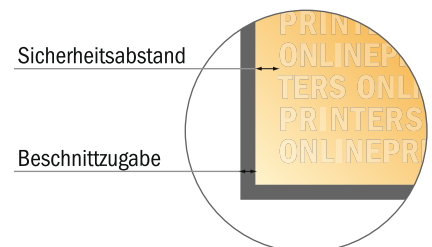

# Faltschachteln

7,0 x 7,0 x 7,0 cm

- **Datenformat:**  
29,15 x 23,60 cm
- **Datenformat  
(inkl. 3,00 mm Beschnitt):**  
29,75 x 24,20 cm
- **Endformat:**  
7,00 x 7,00 cm
- **Endformat (geschlossen):**  
7,00 x 7,00 x 7,00 cm
- **Sicherheitsabstand**  
4 mm: Abstand der Texte/  
Informationen zum Rand des  
Endformats, dies verhindert  
unerwünschten Anschnitt.

## Bitte beachten Sie:

- Beschnittzugabe und Sicherheitsabstand wie angegeben anlegen.
- Hintergrundfarben, Bilder oder Grafiken bis an den Rand des Datenformates anlegen.
- Bei der Produktion können durch das Schneiden, Stanzen und Falzen Toleranzen auftreten.
- Diese Skizze ist nicht maßstabsgetreu.
- Druckdatenhinweise finden Sie unter dem Menüpunkt "Druckdaten" auf [www.diedruckerei.de](http://www.diedruckerei.de)