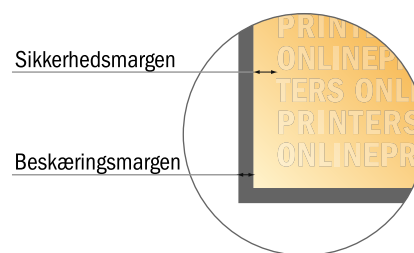

Brevpapir

1/6-DIN • Liggende

- **Dataformat**
(inkl. 2,00 mm tryk til kant):
21,40 x 20,40 cm
- **Beskåret størrelse:**
21,00 x 20,00 cm
- Forsidens og bagsidens mål er identiske.
- **Sikkerhedsmargen**
Med et mellemrum på 4 mm mellem teksten/oplysningerne og kanten af det beskårne format forhindres u hensigtsmæssig beskæring.

Bemærk:

- Sørg for at have en beskæringsmargen og en sikkerhedsmargen i henhold til vejledningen.
- Placer baggrundsgrafik, billeder eller grafik op til dataformatets kant.
- Tolerancer kan forekomme under produktionen på grund af beskærings-, stanse- og falseprocesserne.
- Denne skitse er ikke tegnet i korrekt målestoksforhold.
- Trykdata: Du finder vejledninger og skabeloner under menupunktet "Trykdata" på www.onlineprinters.dk.