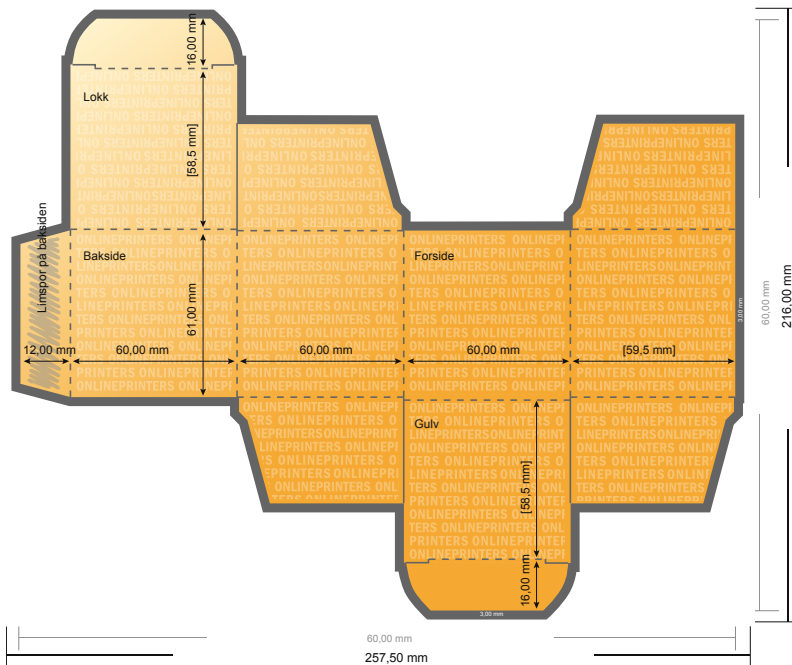

Foldeesker

6,0 x 6,0 x 6,0 cm

- **Dataformat:**
25,15 x 21,00 cm
- **Dataformat (inkl. 3,00 mm beskjæring):**
25,75 x 21,60 cm
- **Sluttformat:**
6,00 x 6,00 cm
- **Sluttformat (lukket):**
6,00 x 6,00 x 6,00 cm
- **Sikkerhetsavstand**
4 mm: Avstand fra teksten/ informasjonen til kanten på sluttformatet, dette hindrer uønsket beskjæring.

Vennligst legg merke til følgende:

- Legg til beskjæringstillegg og sikkerhetsavstand som angitt.
- Bakgrunnsfarger, bilder eller grafikk legges helt ut til kanten av dataformatet.
- Under produksjonen kan det oppstå toleranser på grunn av kutting, stansing og falsing.
- Denne skissen er ikke i riktig målestokk.
- Krav til dine trykkfiler finner du under meny-punktet "Trykkdata" på www.onlineprinters.no