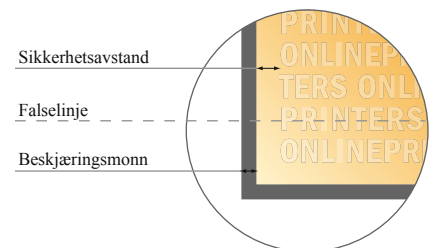

Foldeesker

4,0 x 4,0 x 4,0 cm

- **Dataformat:**
17,15 x 14,20 cm
- **Dataformat (inkl. 3,00 mm beskjæring):**
17,75 x 14,80 cm
- **Sluttformat:**
4,00 x 4,00 cm
- **Sluttformat (lukket):**
4,00 x 4,00 x 4,00 cm
- **Sikkerhetsavstand**
4 mm: Avstand fra teksten/ informasjonen til kanten på sluttformatet, dette hindrer uønsket beskjæring.

Vennligst legg merke til følgende:

- Legg til beskjæringstillegg og sikkerhetsavstand som angitt.
- Bakgrunnsfarger, bilder eller grafikk legges helt ut til kanten av dataformatet.
- Under produksjonen kan det oppstå toleranser på grunn av kutting, stansing og falsing.
- Denne skissen er ikke i riktig målestokk.
- Krav til dine trykkfiler finner du under meny-punktet "Trykkdata" på www.onlineprinters.no