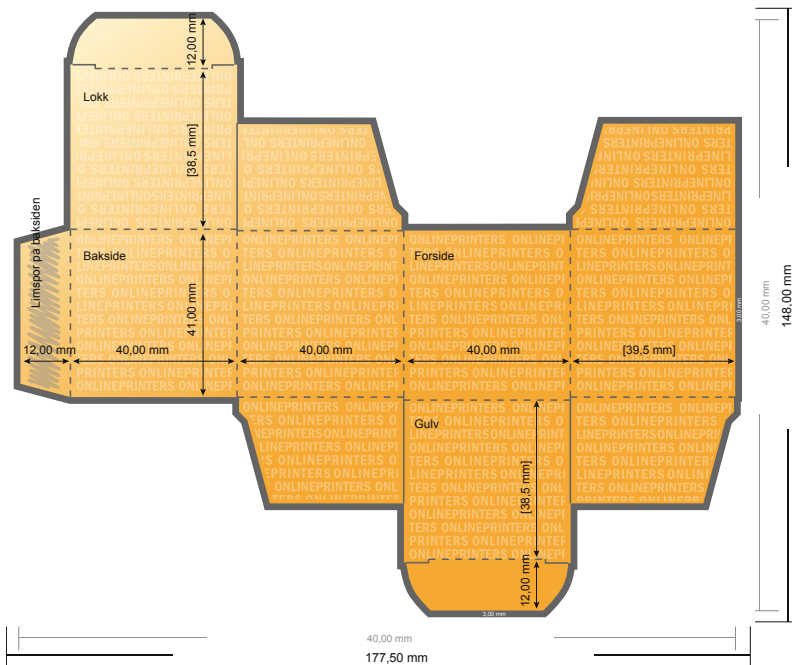

Foldeesker

4,0 x 4,0 x 4,0 cm

- **Dataformat:**
17,15 x 14,20 cm
- **Dataformat (inkl. 3,00 mm beskjæring):**
17,75 x 14,80 cm
- **Sluttformat:**
4,00 x 4,00 cm
- **Sluttformat (lukket):**
4,00 x 4,00 x 4,00 cm
- **Sikkerhetsavstand**
4 mm: Avstand fra teksten/ informasjonen til kanten på sluttformatet, dette hindrer uønsket beskjæring.

Vennligst legg merke til følgende:

- Legg til beskjæringstillegg og sikkerhetsavstand som angitt.
- Bakgrunnsfarger, bilder eller grafikk legges helt ut til kanten av dataformatet.
- Under produksjonen kan det oppstå toleranser på grunn av kutting, stansing og falsing.
- Denne skissen er ikke i riktig målestokk.
- Krav til dine trykkfiler finner du under meny-punktet "Trykkdata" på www.onlineprinters.no