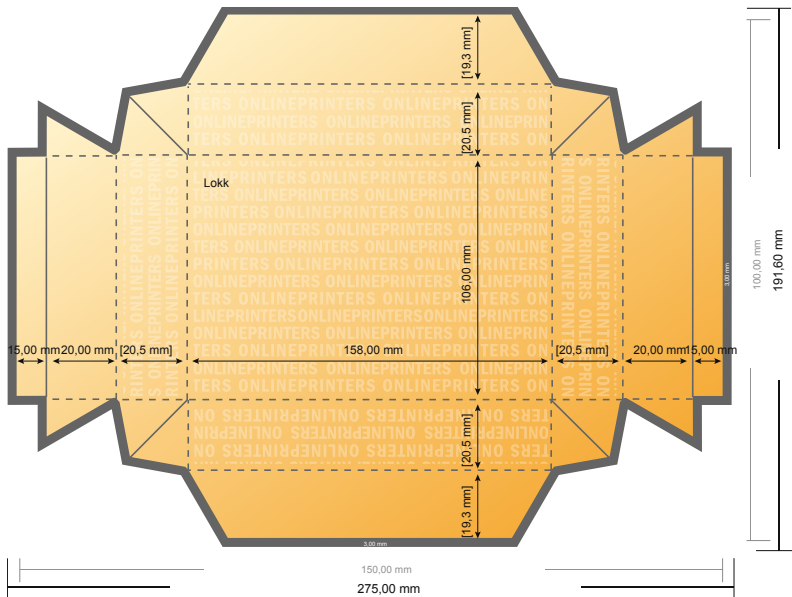

Pappesker med lokk

15 x 10 cm • Lokk

- **Dataformat:**
26,90 x 18,56 cm
- **Dataformat**
(inkl. 3,00 mm beskjæring):
27,50 x 19,16 cm
- **Sluttformat:**
15,00 x 10,00 cm
- **Sluttformat (lukket):**
15,00 x 10,00 x 2,50 cm
- **Sikkerhetsavstand**
4 mm: Avstand fra teksten/
informasjonen til kanten på
sluttformatet, dette hindrer uønsket
beskjæring.

Vennligst legg merke til følgende:

- Legg til beskjæringstillegg og sikkerhetsavstand som angitt.
- Bakgrunnsfarger, bilder eller grafikk legges helt ut til kanten av dataformatet.
- Under produksjonen kan det oppstå toleranser på grunn av kutting, stansing og falsing.
- Denne skissen er ikke i riktig målestokk.
- Krav til dine trykkfiler finner du under menyunktet "Trykkdata" på www.onlineprinters.no