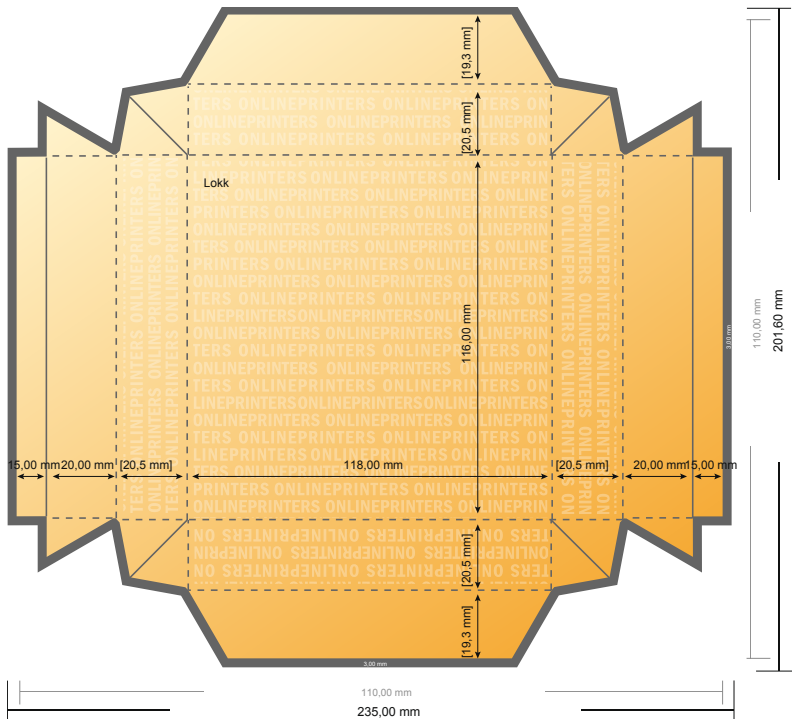

Pappesker med lokk

11 x 11 cm • Lokk

- **Dataformat:**
22,90 x 19,56 cm
- **Dataformat**
(inkl. 3,00 mm beskjæring):
23,50 x 20,16 cm
- **Sluttformat:**
11,00 x 11,00 cm
- **Sluttformat (lukket):**
11,00 x 11,00 x 2,50 cm
- **Sikkerhetsavstand**
4 mm: Avstand fra teksten/
informasjonen til kanten på
sluttformatet, dette hindrer uønsket
beskjæring.

Vennligst legg merke til følgende:

- Legg til beskjæringstillegg og sikkerhetsavstand som angitt.
- Bakgrunnsfarger, bilder eller grafikk legges helt ut til kanten av dataformatet.
- Under produksjonen kan det oppstå toleranser på grunn av kutting, stansing og falsing.
- Denne skissen er ikke i riktig målestokk.
- Krav til dine trykkfiler finner du under menyunktet "Trykkdata" på www.onlineprinters.no